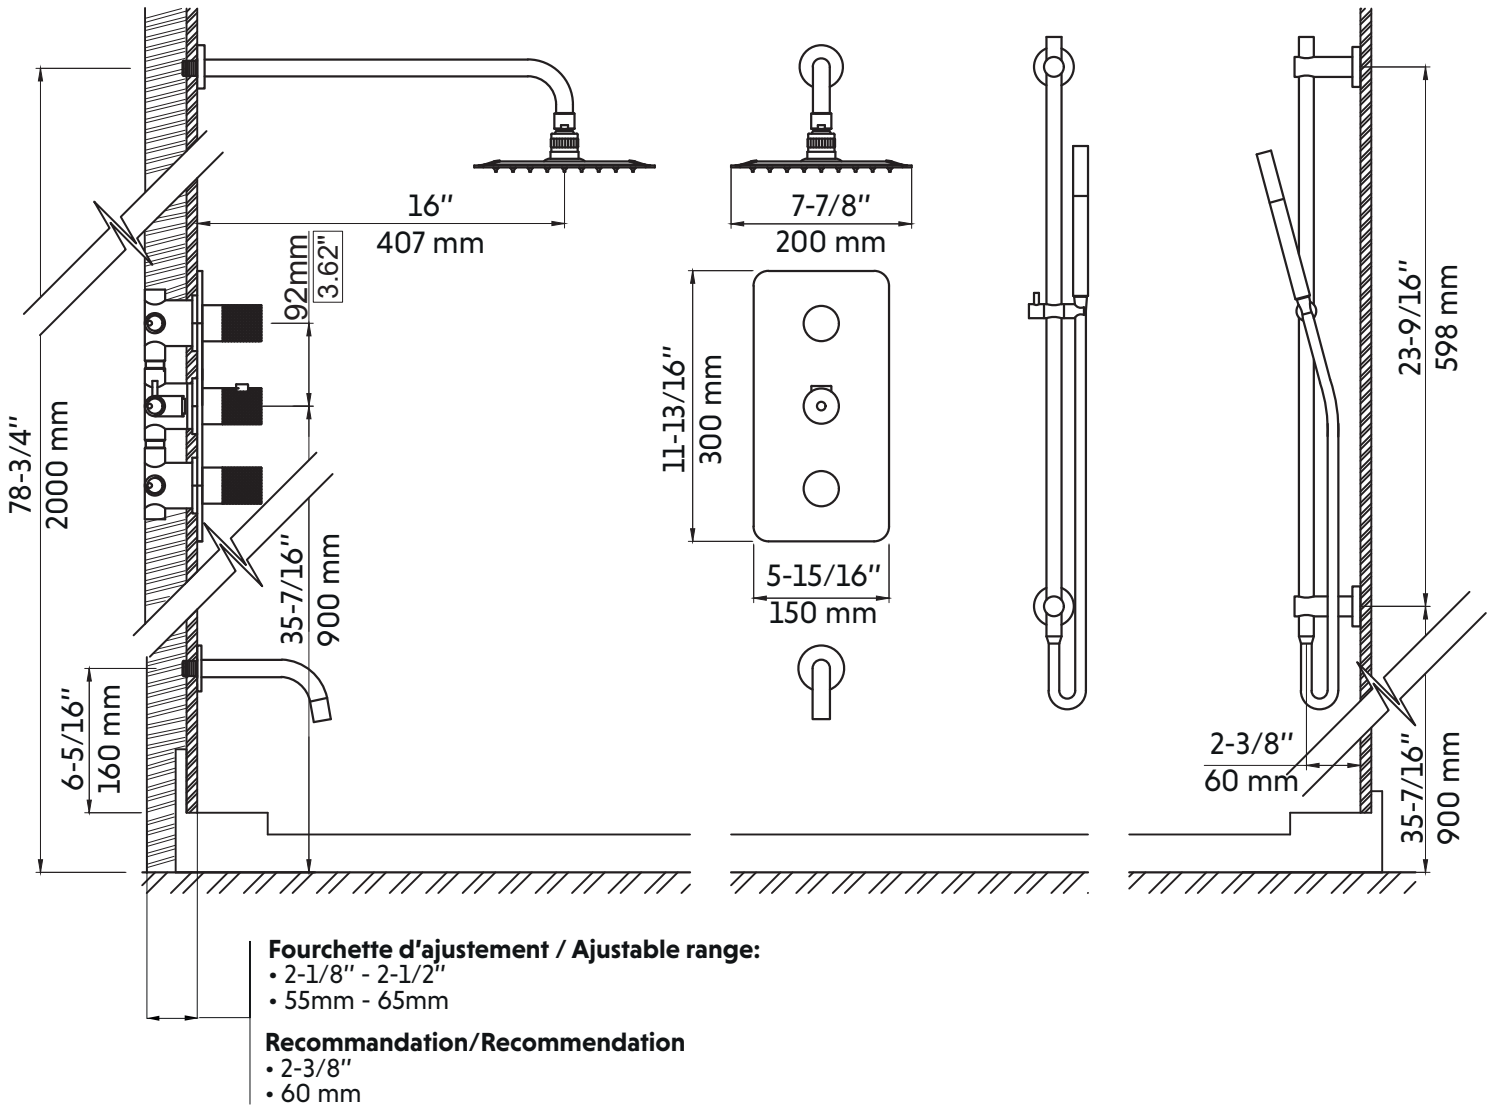

# VEDA-BK

Agua

Robinet de douche et de baignoire noir mat  
Matte black shower and tub faucet

**Product box:**  
34 X 16 X 6 inch. / 20 lbs  
85 X 40 X 15 cm / 9 kg

## Caractéristiques:

- Fabriqué en laiton résistant à la corrosion
- Tête de douche pluie ronde 8" de diamètre avec bras de douche 16"
- Rail de 24" pour douchette
- Douchette à main en métal à fonction unique ronde avec tuyau flexible inoxydable 59"
- Robinet thermostatique avec poignées arrondies
- Bec de baignoire
- Embouts de silicone anti-calcaire pour tous les jets
- Cartouche en céramique
- Système à pression balancée et thermostatique
- Déviateur 2 voies (fonction partagée)
- Plomberie brute incluse
- Tête de pluie: 2,5 gpm max (9,5L/min) 80psi
- Douchette: 2,5 gpm max (9,5L/min) 80psi
- Bec de bain: 8,24 gpm max (37L/min) 20psi

## Features:

- Stainless steel body
- Round 8 " diameter shower head with 15" shower arm
- 24" shower rail
- Single function round metal hand shower with flexible 59" stainless steel hose
- Thermostatic valve with rounded handles
- Bathtub spout
- Anti-lime silicone tips for all jets
- Ceramic cartridge
- Balanced pressure regulating and thermostatic system
- 2-way diverter (shared function)
- Rough included
- Rain shower: 2,5 gpm max (9,5L/min) 80psi
- Hand shower: 2,5 gpm max (9,5L/min) 80psi
- Tub filler: 8,24 gpm max (37L/min) 20psi

# VEDA-BK

Agua

Dessin technique  
Technical drawing

\* Ces dimensions de fixations sont en pouce ou en millimètres et peuvent varier de  $\pm 1/4"$  (6 mm). Le dessin n'est pas à l'échelle. Ces dimensions peuvent être changées à la discrétion du fabricant. Aucune responsabilité n'est assumée.  
\* All dimensions are in inches or millimetres and may vary from  $\pm 1/4"$  (6 mm). Illustrations are not drawn to scale. Dimensions may vary. These dimensions may be changed at the discretion of the manufacturer. No responsibility is assumed.