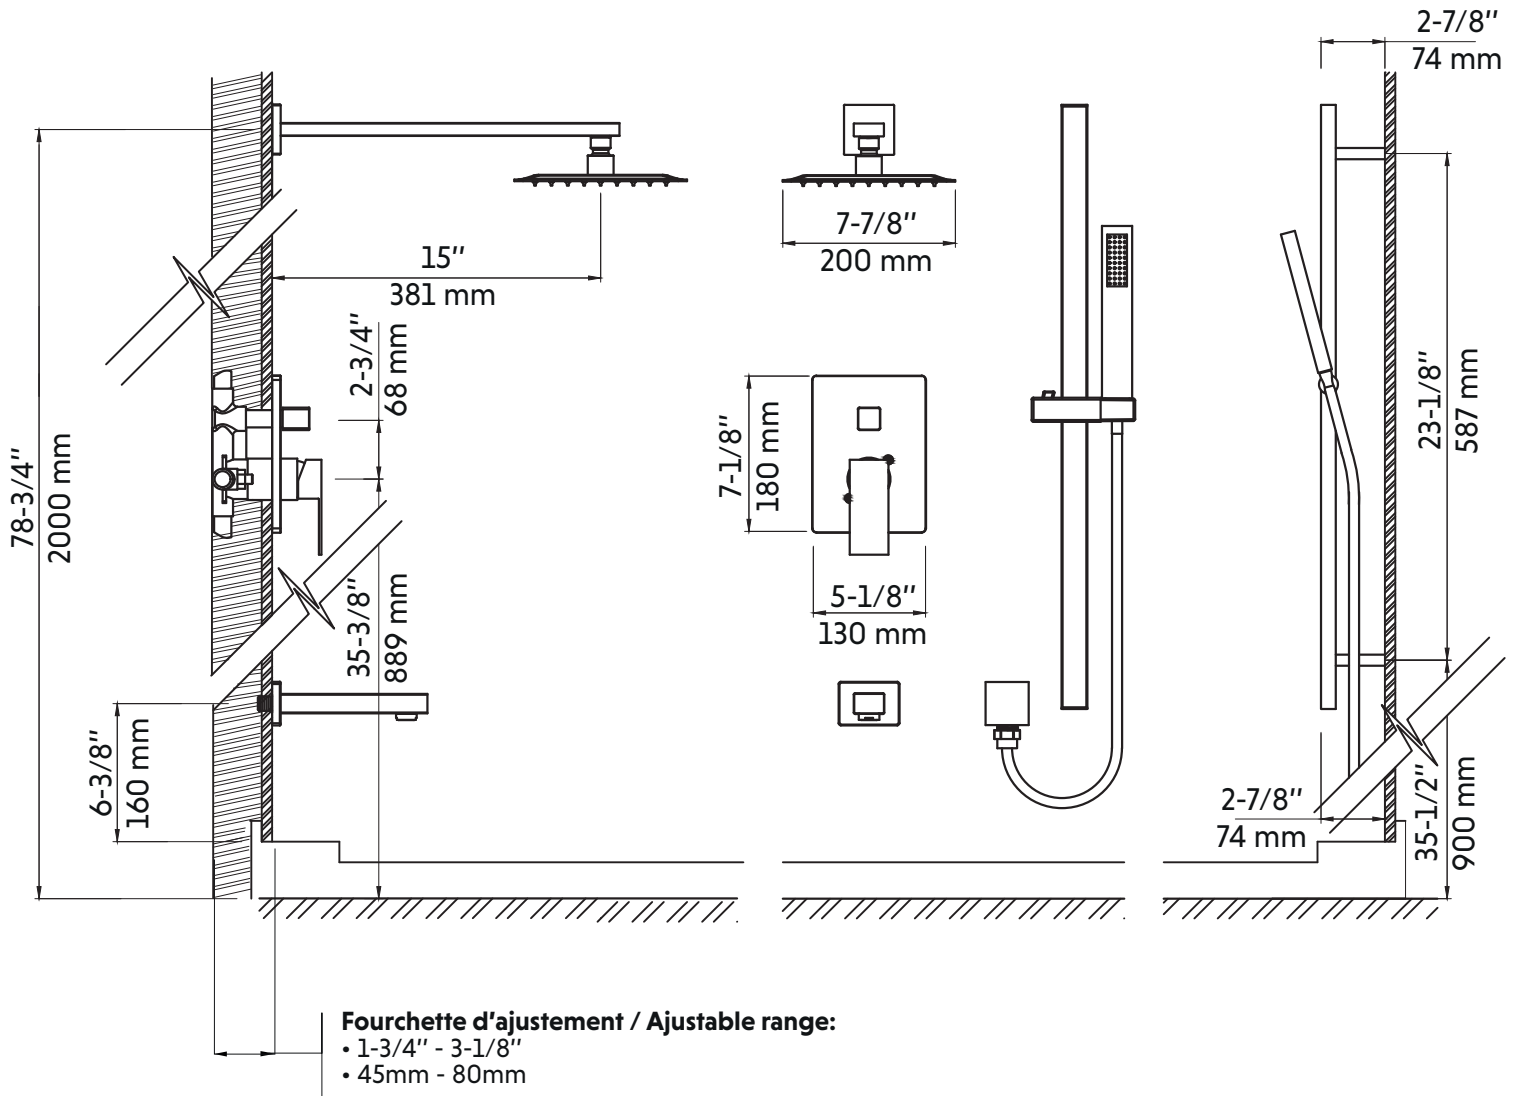

# VASSO-II-BK

Agua

Robinet de douche et de baignoire noir mat  
Matte black shower and tub faucet

**Product box:**  
28 X 14 X 6 inch. / 11 lbs  
70 X 35 X 14 cm / 5 kg

## Caractéristiques:

- Fabriqué en laiton résistant à la corrosion
- Tête de douche pluie carrée 8" avec bras de 15"
- Rail pour douchette de 24"
- Douchette à main à fonction unique rectangulaire avec tuyau flexible inoxydable 59"
- Poignées rectangulaires
- Bec de baignoire
- Embouts de silicone anti-calcaire pour tous les jets
- Cartouche en céramique
- Système à pression balancée
- Déviateur 3 voies (fonction partagée)
- Plomberie brute incluse
- Tête de pluie: 2,5 gpm max (9,5L/min) 80psi
- Douchette: 2,5 gpm max (9,5L/min) 80psi
- Bec de bain: 8,4 gpm max (37L/min) 20psi

## Features:

- Stainless steel body
- Square 8" shower head with 15" shower arm
- 24" shower rail
- Single function rectangular hand shower with flexible 59" stainless steel hose
- Rectangular handles
- Bathtub spout
- Anti-lime silicone tips for all jets
- Ceramic cartridge
- Balanced pressure regulating system
- 3-way diverter (shared function)
- Rough included
- Rain shower: 2,5 gpm max (9,5L/min) 80psi
- Hand shower: 2,5 gpm max (9,5L/min) 80psi
- Tub filler: 8,4 gpm max (37L/min) 20psi

# VASSO-II-BK

Agua

Dessin technique  
Technical drawing

\* Ces dimensions de fixations sont en pouce ou en millimètres et peuvent varier de  $\pm 1/4"$  (6 mm). Le dessin n'est pas à l'échelle. Ces dimensions peuvent être changées à la discrétion du fabricant. Aucune responsabilité n'est assumée.  
\* All dimensions are in inches or millimeters and may vary from  $\pm 1/4"$  (6 mm). Illustrations are not drawn to scale. Dimensions may vary. These dimensions may be changed at the discretion of the manufacturer. No responsibility is assumed.