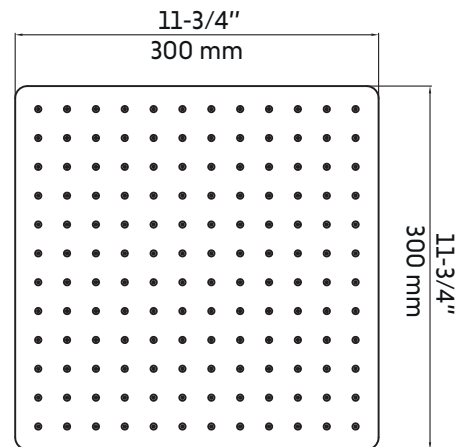

VAMOS

Agua

Tête de douche carrée chrome 12"
12" chrome square shower head

Caractéristiques:

- Tête de douche carrée 12"
- Construction en laiton massif
- Résistant à la corrosion et à la rouille
- Cartouche en céramique
- Embouts de silicone anticalcaire pour tous les jets
- Connexions de jets avec tuyaux 1/2"
- Facile à installer

Features:

- 12" square shower head
- Solid brass construction
- Resistant to corrosion and rust
- Ceramic cartridge
- Anti-limestone protection for all jets
- Jet connections with 1/2" hoses
- Easy to install

* Ces dimensions de fixations sont en pouce ou en millimètres et peuvent varier de $\pm 1/4''$ (6 mm). Le dessin n'est pas à l'échelle. Ces dimensions peuvent être changées à la discrétion du fabricant. Aucune responsabilité n'est assumée.
* All dimensions are in inches or millimetres and may vary from $\pm 1/4''$ (6 mm). Illustrations are not drawn to scale. Dimensions may vary. These dimensions may be changed at the discretion of the manufacturer. No responsibility is assumed.