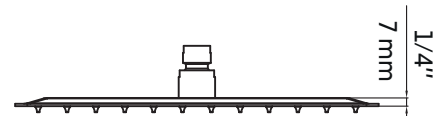

VAMOS

Agua

Tête de douche carrée chrome 12"
12" chrome square shower head

Caractéristiques:

- Tête de douche carrée 12"
- Construction en laiton massif
- Résistant à la corrosion et à la rouille
- Cartouche en céramique
- Embouts de silicone anticalcaire pour tous les jets
- Connexions de jets avec tuyaux 1/2"
- Facile à installer

Finis disponible:

- Chrome: Vamos
- Noir mat: Vamos-bk
- Or brossé: Vamos-gd

Garanties et certifications:

- Certification CUPC et CSA
- Garantie 5 ans contre les défauts de fabrication
- Fini chrome garanti 15 ans

Features:

- 12" square shower head
- Solid brass construction
- Resistant to corrosion and rust
- Ceramic cartridge
- Anti-limestone protection for all jets
- Jet connections with 1/2" hoses
- Easy to install

Available finishes:

- Chrome: Vamos
- Matte black: Vamos-bk
- Brushed brass (gold): Vamos-gd

Warranty and certifications:

- CUPC and CSA certification
- 5-year warranty against manufacturing defects
- 15-year warranty on chrome finish

* Ces dimensions de fixations sont en pouce ou en millimètres et peuvent varier de $\pm 1/4''$ (6 mm). Le dessin n'est pas à l'échelle. Ces dimensions peuvent être changées à la discrétion du fabricant. Aucune responsabilité n'est assumée.
* All dimensions are in inches or millimetres and may vary from $\pm 1/4''$ (6 mm). Illustrations are not drawn to scale. Dimensions may vary. These dimensions may be changed at the discretion of the manufacturer. No responsibility is assumed.