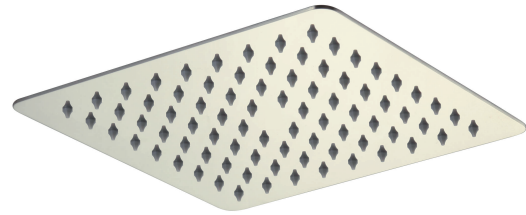

VAMOS

Agua

Tête de douche carrée chrome 12"
12" chrome square shower head

Caractéristiques:

- Tête de douche carrée 12"
- Construction en laiton massif
- Résistant à la corrosion et à la rouille
- Cartouche en céramique
- Embouts de silicone anticalcaire pour tous les jets
- Connexions de jets avec tuyaux 1/2"
- Facile à installer

Finis disponible:

- Chrome: Vamos
- Noir mat: Vamos-bk
- Or brossé: Vamos-gd

Garanties et certifications:

- Certification CUPC et CSA
- Garantie 5 ans contre les défauts de fabrication
- Fini chrome garanti 15 ans

Features:

- 12" square shower head
- Solid brass construction
- Resistant to corrosion and rust
- Ceramic cartridge
- Anti-limestone protection for all jets
- Jet connections with 1/2" hoses
- Easy to install

Available finishes:

- Chrome: Vamos
- Matte black: Vamos-bk
- Brushed brass (gold): Vamos-gd

Warranty and certifications:

- CUPC and CSA certification
- 5-year warranty against manufacturing defects
- 15-year warranty on chrome finish

* Ces dimensions de fixations sont en pouce ou en millimètres et peuvent varier de $\pm 1/4''$ (6 mm). Le dessin n'est pas à l'échelle. Ces dimensions peuvent être changées à la discrétion du fabricant. Aucune responsabilité n'est assumée.
* All dimensions are in inches or millimetres and may vary from $\pm 1/4''$ (6 mm). Illustrations are not drawn to scale. Dimensions may vary. These dimensions may be changed at the discretion of the manufacturer. No responsibility is assumed.