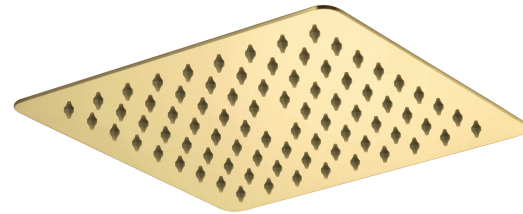

VAMOS-GD

Agua

Tête de douche carrée or brossé 12"
12" brushed brass square shower head

Caractéristiques:

- Tête de douche carrée 12"
- Construction en laiton massif
- Résistant à la corrosion et à la rouille
- Cartouche en céramique
- Embouts de silicone anticalcaire pour tous les jets
- Connexions de jets avec tuyaux 1/2"
- Facile à installer

Finis disponible:

- Chrome: Vamos
- Noir mat: Vamos-bk
- Or brossé: Vamos-gd

Garanties et certifications:

- Certification CUPC et CSA
- Garantie 5 ans contre les défauts de fabrication
- Fini or brossé garanti 15 ans

Features:

- 12" square shower head
- Solid brass construction
- Resistant to corrosion and rust
- Ceramic cartridge
- Anti-limestone protection for all jets
- Jet connections with 1/2" hoses
- Easy to install

Available finishes:

- Chrome: Vamos
- Matte black: Vamos-bk
- Brushed brass (gold): Vamos-gd

Warranty and certifications:

- CUPC and CSA certification
- 5-year warranty against manufacturing defects
- 15-year warranty on brushed brass finish

* Ces dimensions de fixations sont en pouce ou en millimètres et peuvent varier de $\pm 1/4$ " (6 mm). Le dessin n'est pas à l'échelle. Ces dimensions peuvent être changées à la discrétion du fabricant. Aucune responsabilité n'est assumée.

* All dimensions are in inches or millimetres and may vary from $\pm 1/4$ " (6 mm). Illustrations are not drawn to scale. Dimensions may vary. These dimensions may be changed at the discretion of the manufacturer. No responsibility is assumed.