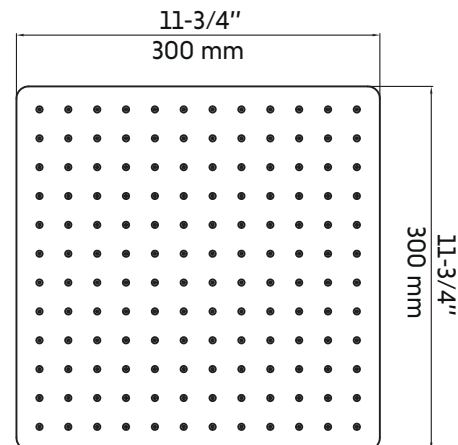

VAMOS-GD

Agua

Tête de douche carrée or brossé 12"
12" brushed brass square shower head

Caractéristiques:

- Tête de douche carrée 12"
- Construction en laiton massif
- Résistant à la corrosion et à la rouille
- Cartouche en céramique
- Embouts de silicone anticalcaire pour tous les jets
- Connexions de jets avec tuyaux 1/2"
- Facile à installer

Features:

- 12" square shower head
- Solid brass construction
- Resistant to corrosion and rust
- Ceramic cartridge
- Anti-limestone protection for all jets
- Jet connections with 1/2" hoses
- Easy to install

* Ces dimensions de fixations sont en pouce ou en millimètres et peuvent varier de $\pm 1/4$ " (6 mm). Le dessin n'est pas à l'échelle. Ces dimensions peuvent être changées à la discrétion du fabricant. Aucune responsabilité n'est assumée.

* All dimensions are in inches or millimetres and may vary from $\pm 1/4$ " (6 mm). Illustrations are not drawn to scale. Dimensions may vary. These dimensions may be changed at the discretion of the manufacturer. No responsibility is assumed.