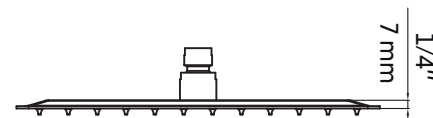

VAMOS-GD

Agua

Tête de douche carrée or brossé 12"
12" brushed brass square shower head

Caractéristiques:

- Tête de douche carrée 12"
- Construction en laiton massif
- Résistant à la corrosion et à la rouille
- Cartouche en céramique
- Embouts de silicone anticalcaire pour tous les jets
- Connexions de jets avec tuyaux 1/2"
- Facile à installer

Features:

- 12" square shower head
- Solid brass construction
- Resistant to corrosion and rust
- Ceramic cartridge
- Anti-limestone protection for all jets
- Jet connections with 1/2" hoses
- Easy to install

* Ces dimensions de fixations sont en pouce ou en millimètres et peuvent varier de $\pm 1/4$ " (6 mm). Le dessin n'est pas à l'échelle. Ces dimensions peuvent être changées à la discrétion du fabricant. Aucune responsabilité n'est assumée.

* All dimensions are in inches or millimetres and may vary from $\pm 1/4$ " (6 mm). Illustrations are not drawn to scale. Dimensions may vary. These dimensions may be changed at the discretion of the manufacturer. No responsibility is assumed.