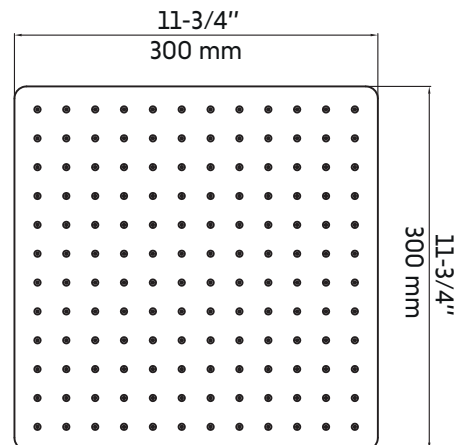

VAMOS-BK

Agua

Tête de douche carrée noir mat 12"
12" matte black square shower head

Caractéristiques:

- Tête de douche carrée 12"
- Construction en laiton massif
- Résistant à la corrosion et à la rouille
- Cartouche en céramique
- Embouts de silicone anticalcaire pour tous les jets
- Connexions de jets avec tuyaux 1/2"
- Facile à installer

Features:

- 12" square shower head
- Solid brass construction
- Resistant to corrosion and rust
- Ceramic cartridge
- Anti-limestone protection for all jets
- Jet connections with 1/2" hoses
- Easy to install

* Ces dimensions de fixations sont en pouce ou en millimètres et peuvent varier de $\pm 1/4$ " (6 mm). Le dessin n'est pas à l'échelle. Ces dimensions peuvent être changées à la discrétion du fabricant. Aucune responsabilité n'est assumée.

* All dimensions are in inches or millimetres and may vary from $\pm 1/4$ " (6 mm). Illustrations are not drawn to scale. Dimensions may vary. These dimensions may be changed at the discretion of the manufacturer. No responsibility is assumed.