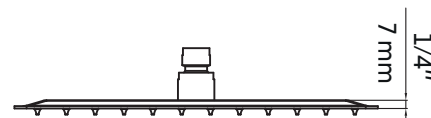

VAMOS-BK

Agua

Tête de douche carrée noir mat 12"
12" matte black square shower head

Caractéristiques:

- Tête de douche carrée 12"
- Construction en laiton massif
- Résistant à la corrosion et à la rouille
- Cartouche en céramique
- Embouts de silicone anticalcaire pour tous les jets
- Connexions de jets avec tuyaux 1/2"
- Facile à installer

Features:

- 12" square shower head
- Solid brass construction
- Resistant to corrosion and rust
- Ceramic cartridge
- Anti-limestone protection for all jets
- Jet connections with 1/2" hoses
- Easy to install

* Ces dimensions de fixations sont en pouce ou en millimètres et peuvent varier de $\pm 1/4$ " (6 mm). Le dessin n'est pas à l'échelle. Ces dimensions peuvent être changées à la discrétion du fabricant. Aucune responsabilité n'est assumée.

* All dimensions are in inches or millimetres and may vary from $\pm 1/4$ " (6 mm). Illustrations are not drawn to scale. Dimensions may vary. These dimensions may be changed at the discretion of the manufacturer. No responsibility is assumed.