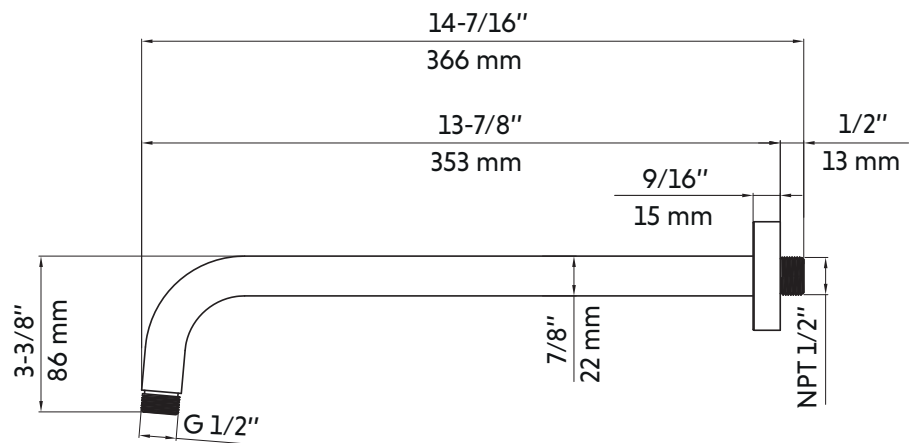

VALENTINE-BK

Agua

Bras de douche rond noir mat 16"

16" matte black round shower arm

Caractéristiques:

- Bras de douche rond 16"
- Construction en laiton massif
- Résistant à la corrosion et à la rouille
- Connexions de jets avec tuyaux 1/2"
- Facile à installer

Features:

- 16" round shower arm
- Solid brass construction
- Resistant to corrosion and rust
- Jet connections with 1/2" hoses
- Easy to install

Available finishes:

- Matte black: Valentine-bk
- Brushed brass (gold): Valentine-gd

Warranty and certifications:

- CUPC and CSA certification
- 5-year warranty against manufacturing defects
- 5-year warranty on matte black finish

* Ces dimensions de fixations sont en pouce ou en millimètres et peuvent varier de $\pm 1/4"$ (6 mm). Le dessin n'est pas à l'échelle. Ces dimensions peuvent être changées à la discrétion du fabricant. Aucune responsabilité n'est assumée.

* All dimensions are in inches or millimeters and may vary from $\pm 1/4"$ (6 mm). Illustrations are not drawn to scale. Dimensions may vary. These dimensions may be changed at the discretion of the manufacturer. No responsibility is assumed.