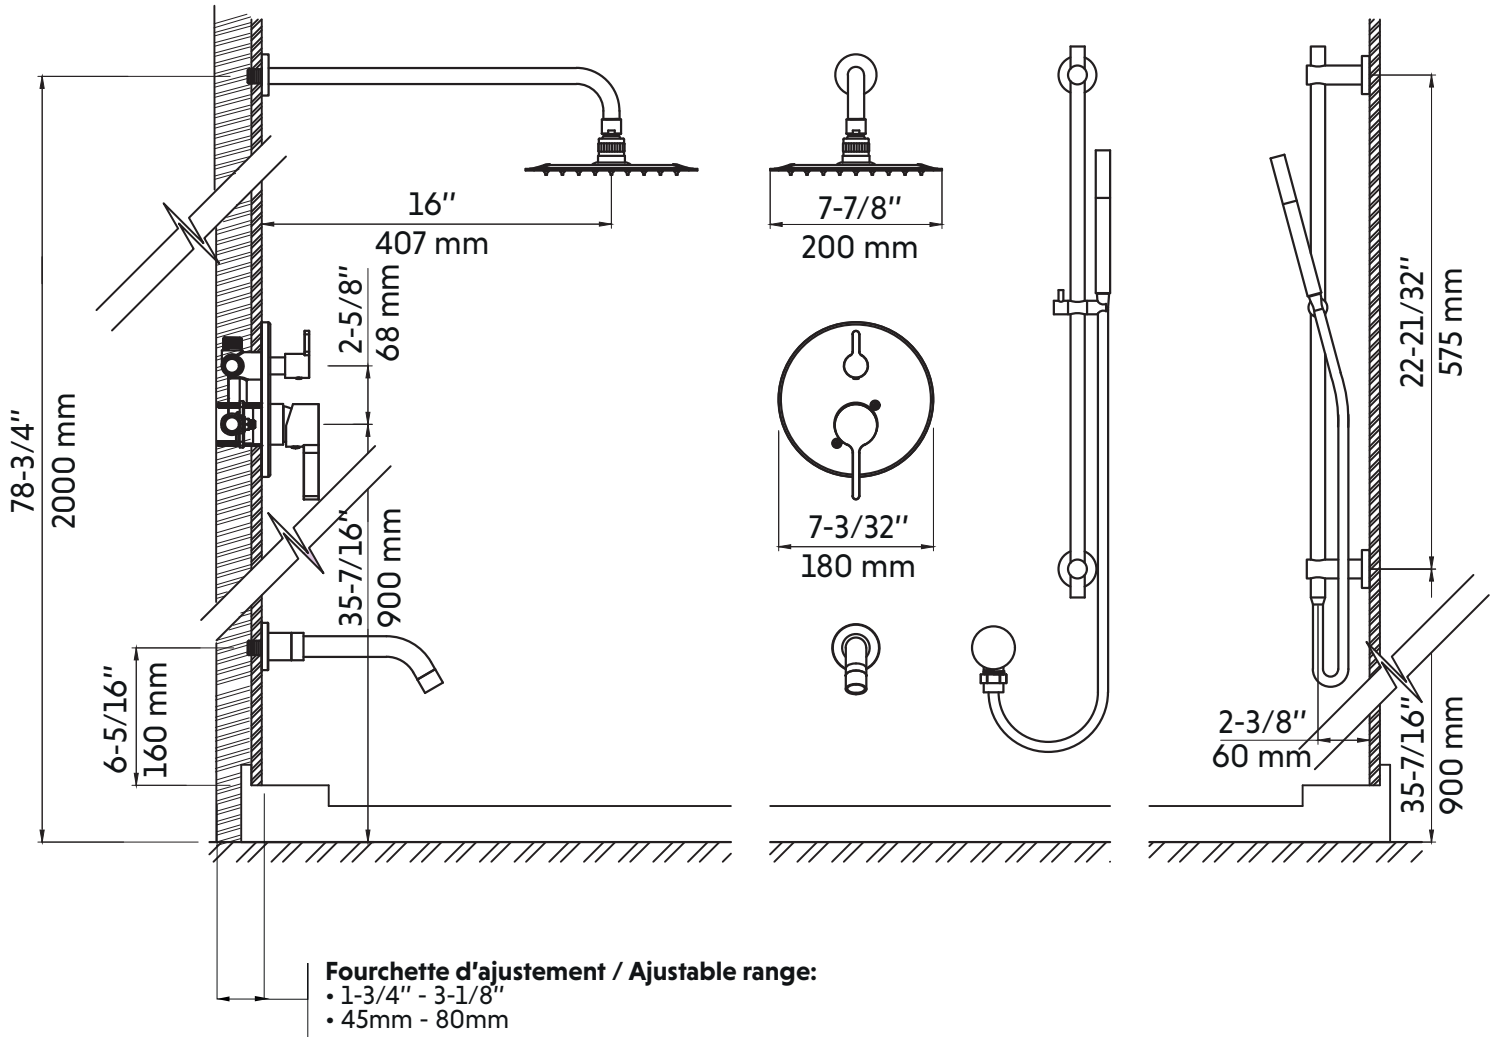

# VADO

Agua

Robinet de douche et de baignoire chrome  
Chrome shower and tub faucet

**Product box:**  
28 X 14 X 6 inch. / 11 lbs  
70 X 35 X 14 cm / 5 kg

## Caractéristiques:

- Fabriqué en laiton résistant à la corrosion
- Tête de douche pluie ronde 8" de diamètre avec bras de douche 16"
- Rail de 24" pour douchette
- Douchette à main à fonction unique ronde avec tuyau flexible inoxydable 59"
- Poignées arrondis
- Bec de baignoire
- Embouts de silicone anti-calcaire pour tous les jets
- Cartouche en céramique
- Système à pression équilibrée
- Déviateur 3 voies (fonction partagée)
- Plomberie brute incluse
- Tête de pluie: 2,5 gpm max (9,5L/min) 80psi
- Douchette: 2,5 gpm max (9,5L/min) 80psi
- Bec de bain: 8,24 gpm max (37L/min) 20psi

## Features:

- Stainless steel body
- Round 8" diameter shower head with 16" shower arm
- 24" shower rail
- Single function round hand shower with flexible 59" stainless steel hose
- Rounded handles
- Bathtub spout
- Anti-lime silicone tips for all jets
- Ceramic cartridge
- Balanced pressure regulating system
- 3-way diverter (shared function)
- Rough included
- Rain shower: 2,5 gpm max (9,5L/min) 80psi
- Hand shower: 2,5 gpm max (9,5L/min) 80psi
- Tub filler: 8,24 gpm max (37L/min) 20psi

# VADO

Agua

Dessin technique  
Technical drawing

\* Ces dimensions de fixations sont en pouce ou en millimètres et peuvent varier de  $\pm 1/4''$  (6 mm). Le dessin n'est pas à l'échelle. Ces dimensions peuvent être changées à la discrétion du fabricant. Aucune responsabilité n'est assumée.  
\* All dimensions are in inches or millimeters and may vary from  $\pm 1/4''$  (6 mm). Illustrations are not drawn to scale. Dimensions may vary. These dimensions may be changed at the discretion of the manufacturer. No responsibility is assumed.