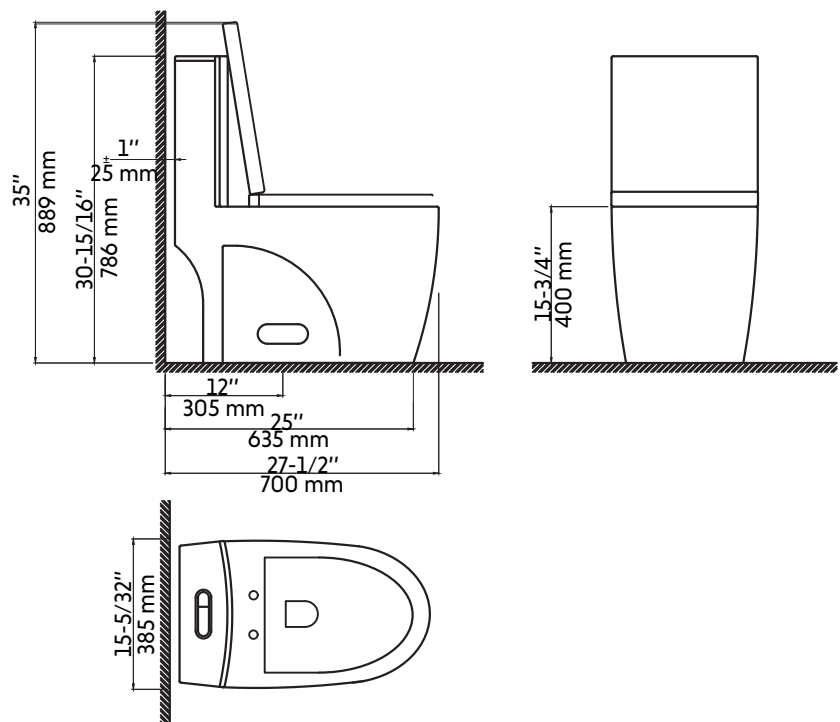

## Caractéristiques:

- Toilette monopiece
- Bouton-poussoir blanc mat
- Hauteur idéale (415 mm)
- Siège à fermeture lente inclus
- Couvercle avec fonction de soulèvement facile pour retrait et remise en place simples à des fins de nettoyage
- Plomberie brute standard de 12 po (305 mm)
- Robinet de chasse 3 1/4"
- Réservoir de 4/6 L
- Siphon de 2 po entièrement émaillé
- Le siphon complètement dissimulé facilite le nettoyage
- Chasse à effet de tornade sans rebord pour faciliter l'entretien
- Test MaP: 1000 g par chasse
- Testée en usine à 100%

## Features:

- One-piece toilet
- Matte white flush button
- Ideal height (415 mm)
- Soft close seat included
- Close Toilet Seat with cover with easy lift-off feature for simple removal and reattachment for cleaning
- Standard 12" (305 mm) rough-in
- Flush valve 3 1/4"
- 4/6 L tank
- 100% glazed, 2" large trapway
- Fully skirted trapway simplifies cleaning
- Rimless tornado effect flush system to facilitate maintenance
- MaP test: 1000 g
- 100% factory tested

## Warranty and certifications:

- CSA (B45.1-18), CUPC & Watersense (ASME A112.19.2) certification
- 5-year warranty against manufacturing defect

\* All dimensions are in inches or millimetres and may vary from  $\pm 1/4"$  (6 mm). Illustrations are not drawn to scale. Dimensions may vary. These dimensions may be changed at the discretion of the manufacturer. No responsibility is assumed.

\* Ces dimensions de fixations sont en pouce ou en millimètres et peuvent varier de  $\pm 1/4"$  (6 mm). Le dessin n'est pas à l'échelle. Ces dimensions peuvent être changées à la discrétion du fabricant. Aucune responsabilité n'est assumée.