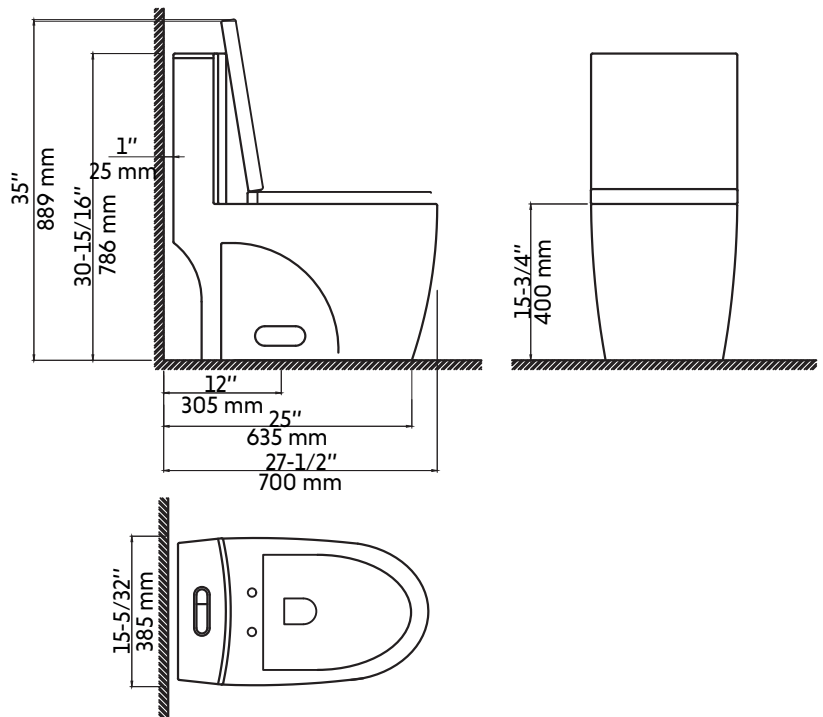

Product box:
33 X 28 X 18 inch. / 95 lbs
84 X 71 X 45 cm / 43 kg

Caractéristiques:

- Toilette monopiece
- Bouton-poussoir
- Hauteur idéale (415 mm)
- Siège à fermeture lente inclus
- Couvercle avec fonction de soulèvement facile pour retrait et remise en place simples à des fins de nettoyage
- Plomberie brute standard de 12 po (305 mm)
- Robinet de chasse 3 1/4"
- Réservoir de 4/6 L
- Siphon de 2 po entièrement émaillé
- Le siphon complètement dissimulé facilite le nettoyage
- Chasse à effet de tornade sans rebord pour faciliter l'entretien
- Test MaP: 1000 g par chasse
- Testée en usine à 100%

Finis disponible:

- Blanc mat
- Noir mat

Garanties et certifications:

- Certification CSA (B45.1-18), CUPC et Watersense (ASME A112.19.2)
- Garantie 5 ans contre les défauts de fabrications

Features:

- One-piece toilet
- Flush button
- Ideal height (415 mm)
- Soft close seat included
- Close Toilet Seat with cover with easy lift-off feature for simple removal and reattachment for cleaning
- Standard 12" (305 mm) rough-in
- Flush valve 3 1/4"
- 4/6 L tank
- 100% glazed, 2" large trapway
- Fully skirted trapway simplifies cleaning
- Rimless tornado effect flush system to facilitate maintenance
- MaP test: 1000 g
- 100% factory tested

Available finishes:

- Matte white
- Black white

Warranty and certifications:

- CSA (B45.1-18), CUPC & Watersense (ASME A112.19.2) certification
- 5-year warranty against manufacturing defects

* All dimensions are in inches or millimetres and may vary from $\pm 1/4"$ (6 mm). Illustrations are not drawn to scale. Dimensions may vary. These dimensions may be changed at the discretion of the manufacturer. No responsibility is assumed.

* Ces dimensions de fixations sont en pouce ou en millimètres et peuvent varier de $\pm 1/4"$ (6 mm). Le dessin n'est pas à l'échelle. Ces dimensions peuvent être changées à la discrétion du fabricant. Aucune responsabilité n'est assumée.