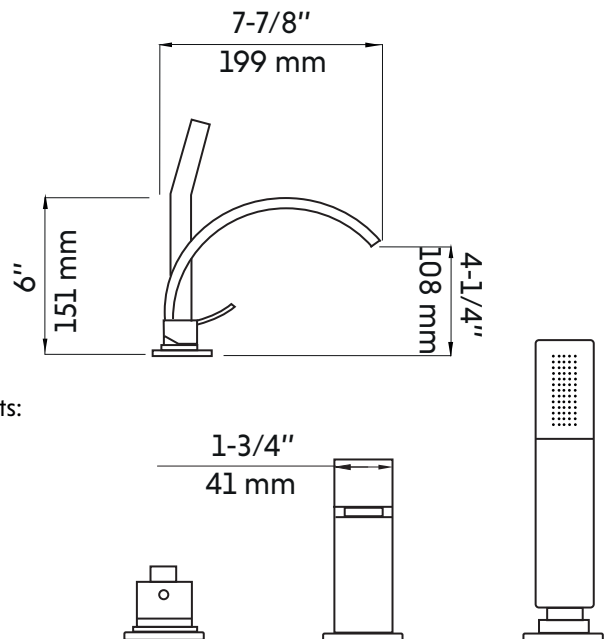

SYLVIO

Agua

Robinet de baignoire carré chrome 3 pièces
3 piece chrome square bathtub faucet

Product box:
19 X 10 X 4 inch. / 8 lbs
47 X 26 X 11 cm / 4 kg

Caractéristiques:

- Construction en laiton massif
- Douchette à main avec embout anti calcaire
- Résistant à la corrosion
- Cartouche en céramique
- Système de pression équilibrée
- Connexion avec des tuyaux 1/2"
- Douchette: 2.5 gpm max, 60psi
- Bec de bain: 3.17 gpm max, 60psi

Features:

- Solid brass construction
- Hand shower with limestone tip
- Corrosion resistant
- Ceramic cartridge
- Pressure regulating system
- Connects with 1/2" hoses
- Hand shower: 2.5 gpm max, 60psi
- Tub filler: 3.17 gpm max, 60psi

* Ces dimensions de fixations sont en pouce ou en millimètres et peuvent varier de $\pm 1/4"$ (6 mm). Le dessin n'est pas à l'échelle. Ces dimensions peuvent être changées à la discrétion du fabricant. Aucune responsabilité n'est assumée.

* All dimensions are in inches or millimetres and may vary from $\pm 1/4"$ (6 mm). Illustrations are not drawn to scale. Dimensions may vary. These dimensions may be changed at the discretion of the manufacturer. No responsibility is assumed.