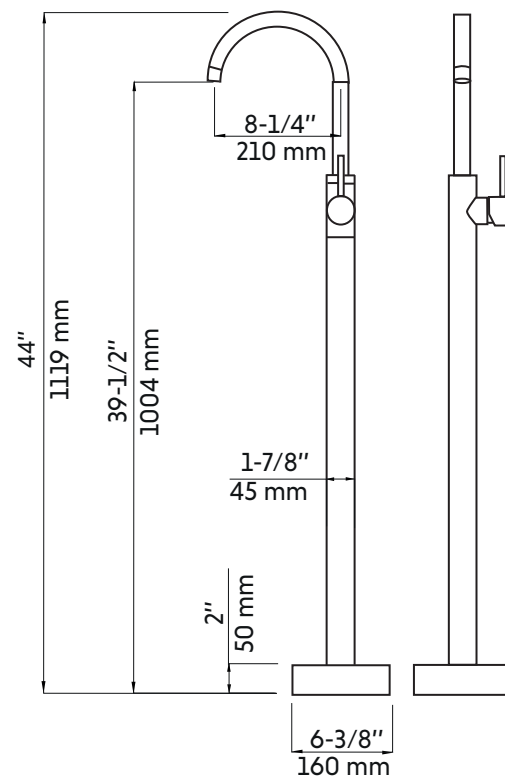

# SUBITO-GD

Agua

Robinet de baignoire autoportant or brossé  
Freestanding brushed brass (gold) bathtub faucet

**Product box:**  
39 X 13 X 4 inch. / 10 lbs  
97 X 33 X 9 cm / 4 kg

## Features:

- Solid brass construction
- Freestanding installation
- Corrosion resistant
- Ceramic cartridge
- Pressure regulating system
- Connects with 1/2" hoses

\* Ces dimensions de fixations sont en pouce ou en millimètres et peuvent varier de  $\pm 1/4''$  (6 mm). Le dessin n'est pas à l'échelle. Ces dimensions peuvent être changées à la discrétion du fabricant. Aucune responsabilité n'est assumée.

\* All dimensions are in inches or millimetres and may vary from  $\pm 1/4''$  (6 mm). Illustrations are not drawn to scale. Dimensions may vary. These dimensions may be changed at the discretion of the manufacturer. No responsibility is assumed.