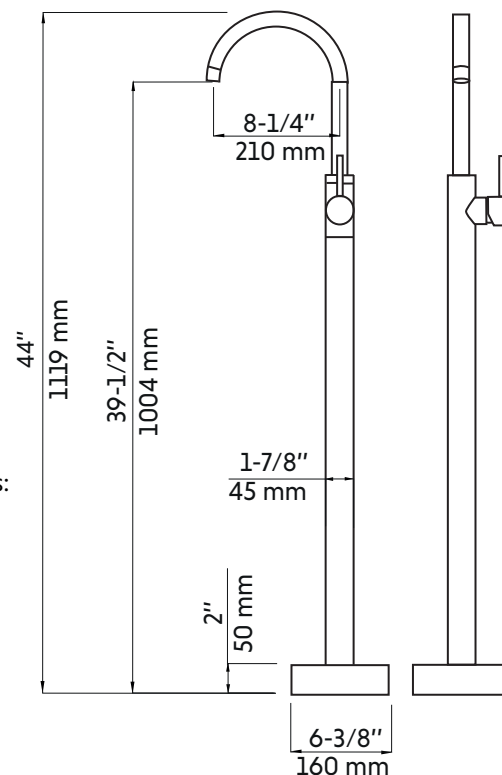

SUBITO-BK

Agua

Robinet de baignoire autoportante noir mat
Freestanding matte black bathtub faucet

Product box:
39 X 13 X 4 inch. / 10 lbs
97 X 33 X 9 cm / 4 kg

Caractéristiques:

- Construction en laiton massif
- Installation autoportante
- Résistant à la corrosion
- Cartouche en céramique
- Système de pression équilibrée
- Connexion avec des tuyaux 1/2"

* Ces dimensions de fixations sont en pouce ou en millimètres et peuvent varier de $\pm 1/4"$ (6 mm). Le dessin n'est pas à l'échelle. Ces dimensions peuvent être changées à la discrétion du fabricant. Aucune responsabilité n'est assumée.

* All dimensions are in inches or millimetres and may vary from $\pm 1/4"$ (6 mm). Illustrations are not drawn to scale. Dimensions may vary. These dimensions may be changed at the discretion of the manufacturer. No responsibility is assumed.