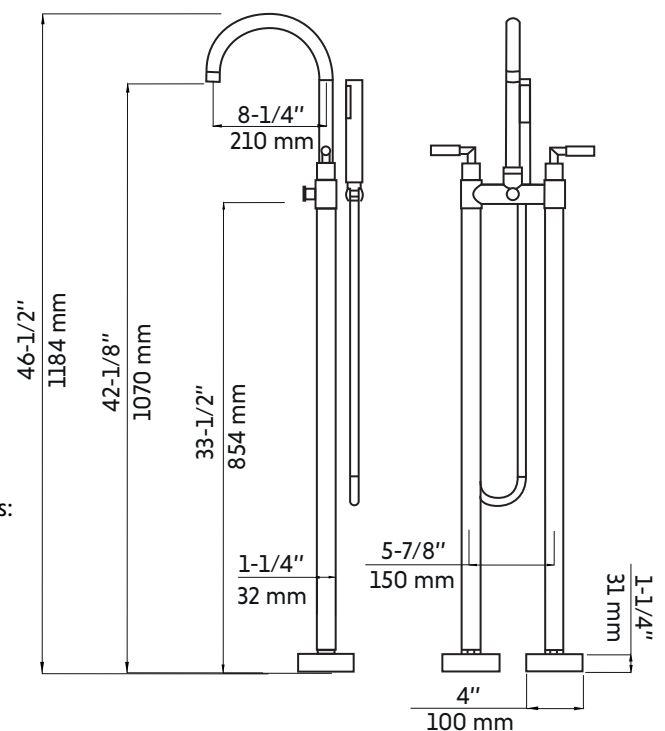

SOMBRERO

Agua

Robinet de baignoire autoportant chrome
Freestanding chrome bathtub faucet

Product box:
38 X 14 X 7 inch. / 13 lbs
95 X 35 X 17 cm / 6 kg

Caractéristiques:

- Construction en laiton massif
- Installation autoportante
- Douchette à main avec embouts anti calcaire
- Résistant à la corrosion
- Cartouche en céramique
- Système à pression équilibrée
- Connexion avec des tuyaux 1/2"

Features:

- Solid brass construction
- Freestanding installation
- Hand shower with limestone tips
- Corrosion resistant
- Ceramic cartridge
- Pressure regulating system
- Connects with 1/2" hoses

Available finishes:

* Ces dimensions de fixations sont en pouce ou en millimètres et peuvent varier de $\pm 1/4$ " (6 mm). Le dessin n'est pas à l'échelle. Ces dimensions peuvent être changées à la discrétion du fabricant. Aucune responsabilité n'est assumée.

* All dimensions are in inches or millimeters and may vary from $\pm 1/4$ " (6 mm). Illustrations are not drawn to scale. Dimensions may vary. These dimensions may be changed at the discretion of the manufacturer. No responsibility is assumed.