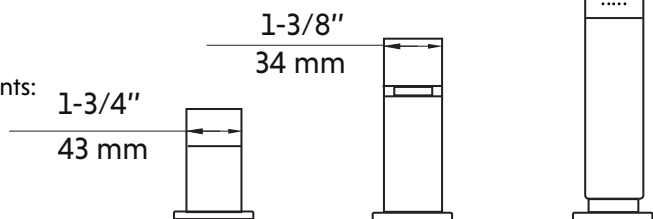

SILVIA-BK

Agua

Robinet de baignoire carré noir mat 3 pièces
3 piece matte black square bathtub faucet

Product box:
19 X 10 X 4 inch. / 10 lbs
47 X 25 X 10 cm / 5 kg

Caractéristiques:

- Construction en laiton massif
- Douchette à main avec embout anti calcaire
- Résistant à la corrosion
- Cartouche en céramique
- Système de pression équilibrée
- Connexion avec des tuyaux 1/2"
- Douchette: 2.5 gpm max, 60psi
- Bec de bain: 2.77 gpm max, 60psi

Features:

- Solid brass construction
- Wall mounted installation
- Hand shower with limestone tip
- Corrosion resistant
- Ceramic cartridge
- Pressure regulating system
- Connects with 1/2" hoses
- Hand shower: 2.5 gpm max, 60psi
- Tub filler: 2.77 gpm max, 60psi

* Ces dimensions de fixations sont en pouce ou en millimètres et peuvent varier de $\pm 1/4''$ (6 mm). Le dessin n'est pas à l'échelle. Ces dimensions peuvent être changées à la discrétion du fabricant. Aucune responsabilité n'est assumée.

* All dimensions are in inches or millimetres and may vary from $\pm 1/4''$ (6 mm). Illustrations are not drawn to scale. Dimensions may vary. These dimensions may be changed at the discretion of the manufacturer. No responsibility is assumed.