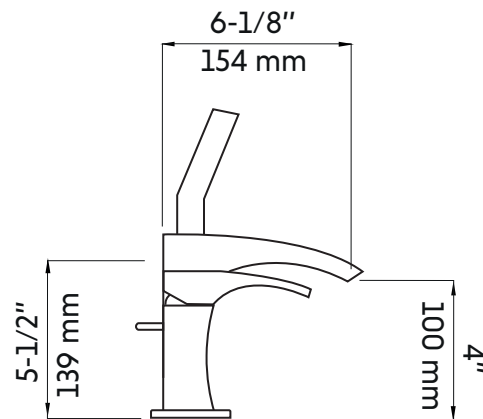

SILVIA-BK

Agua

Robinet de baignoire carré noir mat 3 pièces
3 piece matte black square bathtub faucet

Product box:
19 X 10 X 4 inch. / 10 lbs
47 X 25 X 10 cm / 5 kg

Caractéristiques:

- Construction en laiton massif
- Douchette à main avec embout anti calcaire
- Résistant à la corrosion
- Cartouche en céramique
- Système de pression équilibrée
- Connexion avec des tuyaux 1/2"
- Douchette: 2.5 gpm max, 60psi
- Bec de bain: 2.77 gpm max, 60psi

Features:

- Solid brass construction
- Wall mounted installation
- Hand shower with limestone tip
- Corrosion resistant
- Ceramic cartridge
- Pressure regulating system
- Connects with 1/2" hoses
- Hand shower: 2.5 gpm max, 60psi
- Tub filler: 2.77 gpm max, 60psi

* Ces dimensions de fixations sont en pouce ou en millimètres et peuvent varier de $\pm 1/4''$ (6 mm). Le dessin n'est pas à l'échelle. Ces dimensions peuvent être changées à la discrétion du fabricant. Aucune responsabilité n'est assumée.

* All dimensions are in inches or millimetres and may vary from $\pm 1/4''$ (6 mm). Illustrations are not drawn to scale. Dimensions may vary. These dimensions may be changed at the discretion of the manufacturer. No responsibility is assumed.