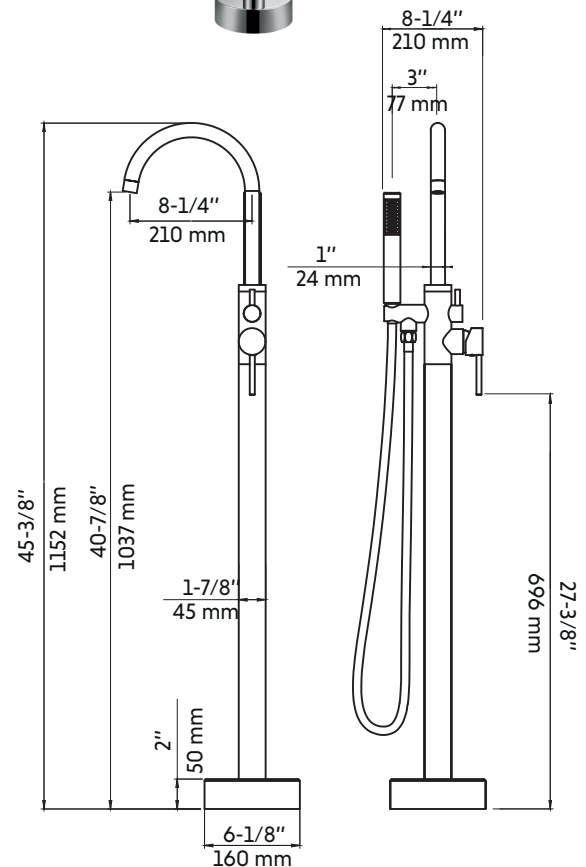

SHIRO

Agua

Robinet de baignoire autoportant chrome
Freestanding chrome bathtub faucet

Product box:
38 X 13 X 4 inch. / 12 lbs
97 X 34 X 10 cm / 5 kg

Caractéristiques:

- Construction en laiton massif
- Installation autoportante
- Douchette à main avec embout anti calcaire
- Résistant à la corrosion
- Cartouche en céramique
- Système de pression équilibrée
- Connexion avec des tuyaux 1/2"
- Bec de bain: 4 gpm max, 60psi

Features:

- Solid brass construction
- Freestanding installation
- Hand shower with limestone tip
- Corrosion resistant
- Ceramic cartridge
- Pressure regulating system
- Connects with 1/2" hoses
- Tub filler: 4 gpm max, 60psi

* Ces dimensions de fixations sont en pouce ou en millimètres et peuvent varier de $\pm 1/4"$ (6 mm). Le dessin n'est pas à l'échelle. Ces dimensions peuvent être changées à la discrétion du fabricant. Aucune responsabilité n'est assumée.

* All dimensions are in inches or millimetres and may vary from $\pm 1/4"$ (6 mm). Illustrations are not drawn to scale. Dimensions may vary. These dimensions may be changed at the discretion of the manufacturer. No responsibility is assumed.