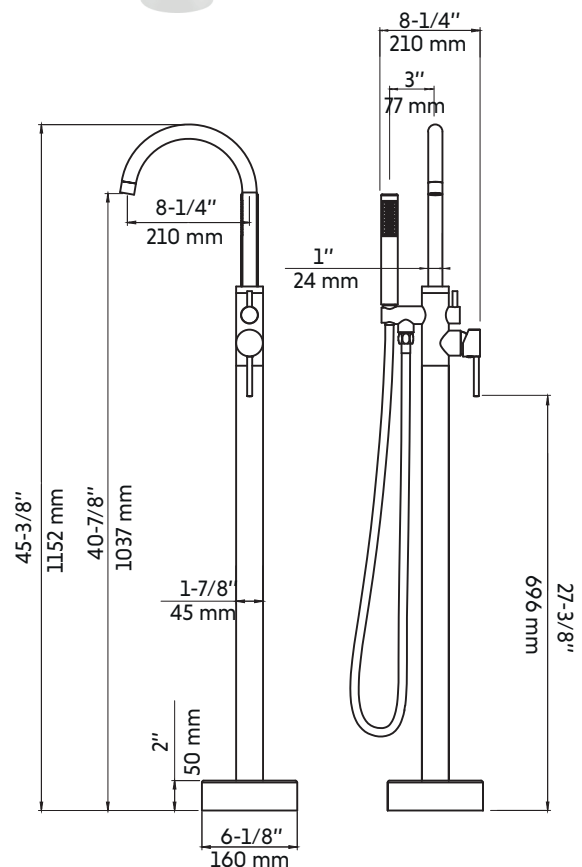

SHIRO-W

Agua

Robinet de baignoire autoportant blanc mat
Freestanding matte white bathtub faucet

Product box:
38 X 13 X 4 inch. / 12 lbs
97 X 34 X 10 cm / 5 kg

Caractéristiques:

- Construction en laiton massif
- Installation autoportante
- Douchette à main avec embout anti calcaire
- Résistant à la corrosion
- Cartouche en céramique
- Système de pression équilibrée
- Connexion avec des tuyaux 1/2"
- Bec de bain: 4 gpm max, 60psi

Features:

- Solid brass construction
- Freestanding installation
- Hand shower with limestone tip
- Corrosion resistant
- Ceramic cartridge
- Pressure regulating system
- Connects with 1/2" hoses
- Tub filler: 4 gpm max, 60psi

* Ces dimensions de fixations sont en pouce ou en millimètres et peuvent varier de $\pm 1/4"$ (6 mm). Le dessin n'est pas à l'échelle. Ces dimensions peuvent être changées à la discrétion du fabricant. Aucune responsabilité n'est assumée.

* All dimensions are in inches or millimeters and may vary from $\pm 1/4"$ (6 mm). Illustrations are not drawn to scale. Dimensions may vary. These dimensions may be changed at the discretion of the manufacturer. No responsibility is assumed.