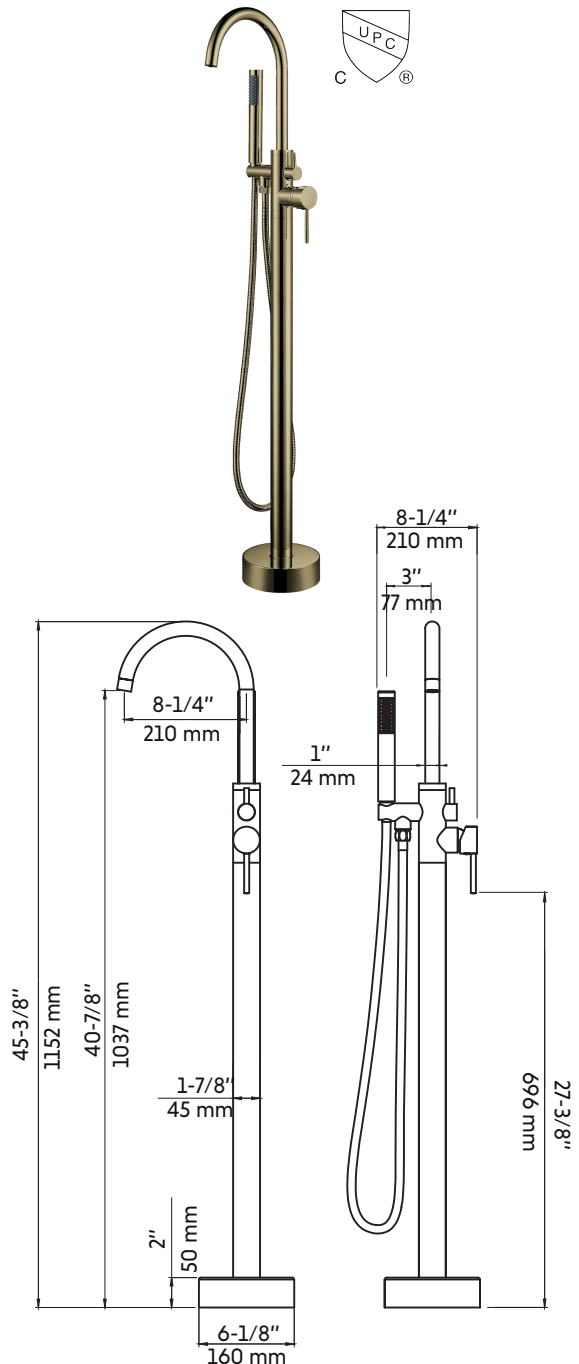

SHIRO-GD

Agua

Robinet de baignoire autoportant or brossé
Freestanding brushed brass (gold) bathtub faucet

Product box:
38 X 13 X 4 inch. / 12 lbs
97 X 34 X 10 cm / 5 kg

Caractéristiques:

- Construction en laiton massif
- Installation autoportante
- Douchette à main avec embout anti calcaire
- Résistant à la corrosion
- Cartouche en céramique
- Système de pression équilibrée
- Connexion avec des tuyaux 1/2"
- Bec de bain: 4 gpm max, 60psi

Features:

- Solid brass construction
- Freestanding installation
- Hand shower with limestone tip
- Corrosion resistant
- Ceramic cartridge
- Pressure regulating system
- Connects with 1/2" hoses
- Tub filler: 4 gpm max, 60psi

Available finishes:

- Chrome: Shiro
- Matte black: Shiro-bk
- Brushed brass (gold): Shiro-gd

Warranty and certifications:

- The selected model satisfies or surpasses the following requirements:
CSA (B125.1-18) and CUPC (ASME A112.18.1) certification
- Life warranty on cartridge
- 15-year warranty on brushed brass (gold) finish

* Ces dimensions de fixations sont en pouce ou en millimètres et peuvent varier de $\pm 1/4"$ (6 mm). Le dessin n'est pas à l'échelle. Ces dimensions peuvent être changées à la discrétion du fabricant. Aucune responsabilité n'est assumée.
* All dimensions are in inches or millimetres and may vary from $\pm 1/4"$ (6 mm). Illustrations are not drawn to scale. Dimensions may vary. These dimensions may be changed at the discretion of the manufacturer. No responsibility is assumed.