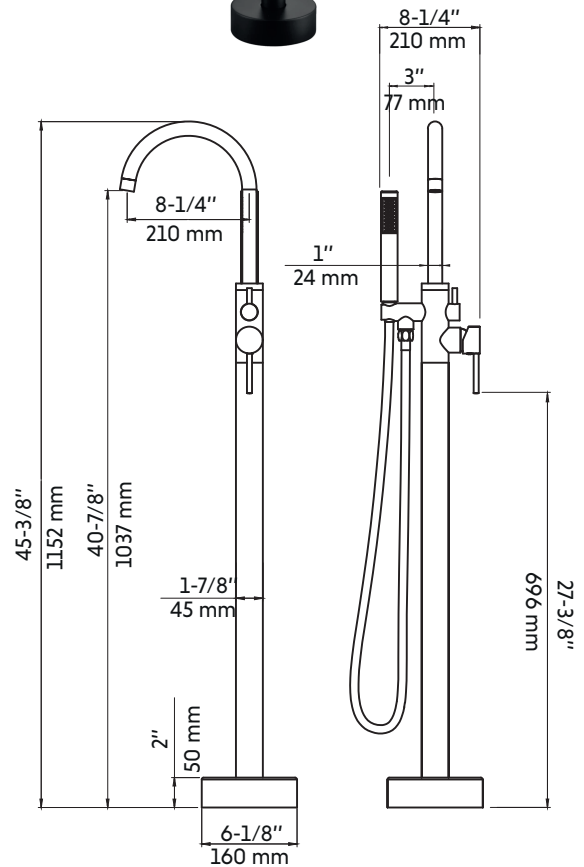

SHIRO-BK

Agua

Robinet de baignoire autoportant noir mat
Freestanding matte black bathtub faucet

Product box:
38 X 13 X 4 inch. / 12 lbs
97 X 34 X 10 cm / 5 kg

Caractéristiques:

- Construction en laiton massif
- Installation autoportante
- Douchette à main avec embout anti calcaire
- Résistant à la corrosion
- Cartouche en céramique
- Système de pression équilibrée
- Connexion avec des tuyaux 1/2"
- Bec de bain: 4 gpm max, 60psi

Features:

- Solid brass construction
- Freestanding installation
- Hand shower with limestone tip
- Corrosion resistant
- Ceramic cartridge
- Pressure regulating system
- Connects with 1/2" hoses
- Tub filler: 4 gpm max, 60psi

* Ces dimensions de fixations sont en pouce ou en millimètres et peuvent varier de $\pm 1/4"$ (6 mm). Le dessin n'est pas à l'échelle. Ces dimensions peuvent être changées à la discrétion du fabricant. Aucune responsabilité n'est assumée.

* All dimensions are in inches or millimetres and may vary from $\pm 1/4"$ (6 mm). Illustrations are not drawn to scale. Dimensions may vary. These dimensions may be changed at the discretion of the manufacturer. No responsibility is assumed.