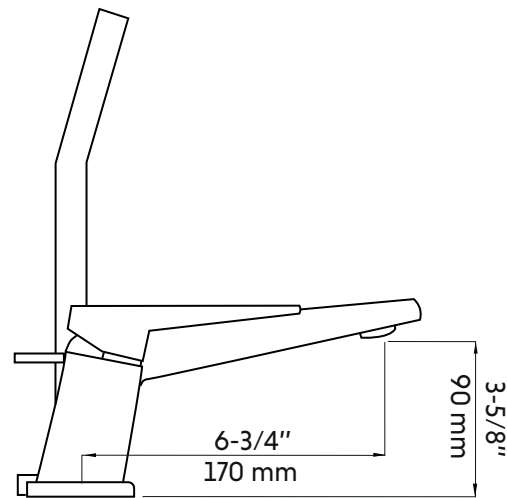

SERGIO

Robinet de baignoire chrome 3 pièces
3 piece chrome bathtub faucet

Agua

Product box:
19 X 10 X 4 inch. / 8 lbs
47 X 26 X 11 cm / 4 kg

Caractéristiques:

- Construction en laiton massif
- Douchette à main avec embout anti calcaire
- Résistant à la corrosion
- Cartouche en céramique
- Système de pression équilibrée
- Connexion avec des tuyaux 1/2"
- Douchette: 2.5 gpm max, 60psi
- Bec de bain: 3.17 gpm max, 60psi

Features:

- Solid brass construction
- Hand shower with limestone tip
- Corrosion resistant
- Ceramic cartridge
- Pressure regulating system
- Connects with 1/2" hoses
- Hand shower: 2.5 gpm max, 60psi
- Tub filler: 3.17 gpm max, 60psi

* Ces dimensions de fixations sont en pouce ou en millimètres et peuvent varier de $\pm 1/4"$ (6 mm). Le dessin n'est pas à l'échelle. Ces dimensions peuvent être changées à la discrétion du fabricant. Aucune responsabilité n'est assumée.
* All dimensions are in inches or millimeters and may vary from $\pm 1/4"$ (6 mm). Illustrations are not drawn to scale. Dimensions may vary. These dimensions may be changed at the discretion of the manufacturer. No responsibility is assumed.