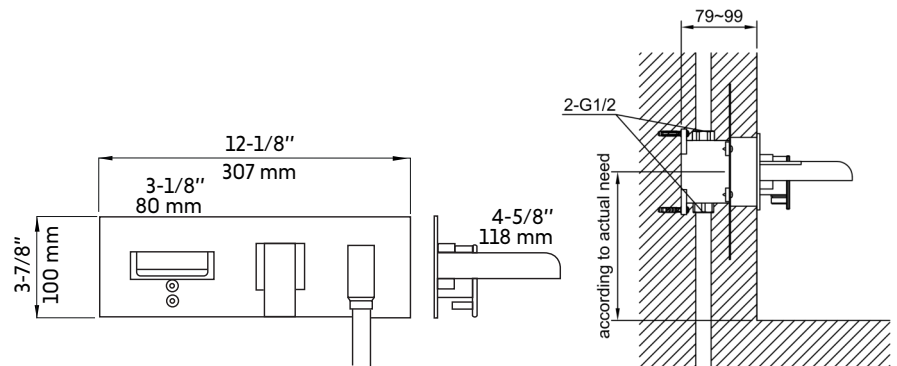

SERENA

Agua

Robinet de baignoire rond chrome mural
Wall mounted chrome round tub faucet

Product box:
17 X 10 X 8 inch. / 12 lbs
42 X 25 X 20 cm / 5 kg

Caractéristiques:

- Construction en laiton massif
- Installation murale
- Douchette à main avec embout anti calcaire
- Bec de type cascade pour bain
- Résistant à la corrosion
- Cartouche en céramique
- Système de pression équilibrée
- Connexion avec des tuyaux 1/2"
- Douchette: 3.17 gpm max, 60psi
- Bec de bain: 2.9 gpm max, 60psi

Features:

- Solid brass construction
- Wall mounted installation
- Hand shower with limestone tip
- Waterfall spout for bath
- Corrosion resistant
- Ceramic cartridge
- Pressure regulating system
- Connects with 1/2" hoses
- Hand shower: 3.17 gpm max, 60psi
- Tub filler: 2.9 gpm max, 60psi

* Ces dimensions de fixations sont en pouce ou en millimètres et peuvent varier de $\pm 1/4$ " (6 mm). Le dessin n'est pas à l'échelle. Ces dimensions peuvent être changées à la discrétion du fabricant. Aucune responsabilité n'est assumée.

* All dimensions are in inches or millimeters and may vary from $\pm 1/4$ " (6 mm). Illustrations are not drawn to scale. Dimensions may vary. These dimensions may be changed at the discretion of the manufacturer. No responsibility is assumed.