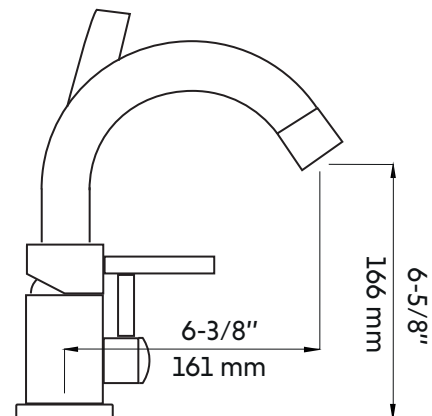

SANTO

Agua

Robinet de baignoire rond chrome 3 pièces
3 piece chrome round bathtub faucet

Product box:
19 X 11 X 4 inch. / 8 lbs
47 X 26 X 11 cm / 4 kg

Caractéristiques:

- Construction en laiton massif
- Douchette à main avec embout anti calcaire
- Résistant à la corrosion
- Cartouche en céramique
- Système de pression équilibrée
- Connexion avec des tuyaux 1/2"
- Douchette: 2.5 gpm max, 60psi
- Bec de bain: 2.64 gpm max, 60psi

Features:

- Solid brass construction
- Hand shower with limestone tip
- Corrosion resistant
- Ceramic cartridge
- Pressure regulating system
- Connects with 1/2" hoses
- Hand shower: 2.5 gpm max, 60psi
- Tub filler: 2.64 gpm max, 60psi

* Ces dimensions de fixations sont en pouce ou en millimètres et peuvent varier de $\pm 1/4"$ (6 mm). Le dessin n'est pas à l'échelle. Ces dimensions peuvent être changées à la discrétion du fabricant. Aucune responsabilité n'est assumée.
* All dimensions are in inches or millimetres and may vary from $\pm 1/4"$ (6 mm). Illustrations are not drawn to scale. Dimensions may vary. These dimensions may be changed at the discretion of the manufacturer. No responsibility is assumed.