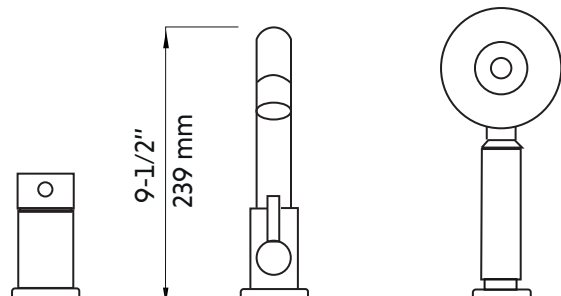

SANTO

Agua

Robinet de baignoire rond chrome 3 pièces
3 piece chrome round bathtub faucet

Product box:
19 X 11 X 4 inch. / 8 lbs
47 X 26 X 11 cm / 4 kg

Caractéristiques:

- Construction en laiton massif
- Douchette à main avec embout anti calcaire
- Résistant à la corrosion
- Cartouche en céramique
- Système de pression équilibrée
- Connexion avec des tuyaux 1/2"
- Douchette: 2.5 gpm max, 60psi
- Bec de bain: 2.64 gpm max, 60psi

Features:

- Solid brass construction
- Hand shower with limestone tip
- Corrosion resistant
- Ceramic cartridge
- Pressure regulating system
- Connects with 1/2" hoses
- Hand shower: 2.5 gpm max, 60psi
- Tub filler: 2.64 gpm max, 60psi

* Ces dimensions de fixations sont en pouce ou en millimètres et peuvent varier de $\pm 1/4"$ (6 mm). Le dessin n'est pas à l'échelle. Ces dimensions peuvent être changées à la discrétion du fabricant. Aucune responsabilité n'est assumée.
* All dimensions are in inches or millimetres and may vary from $\pm 1/4"$ (6 mm). Illustrations are not drawn to scale. Dimensions may vary. These dimensions may be changed at the discretion of the manufacturer. No responsibility is assumed.