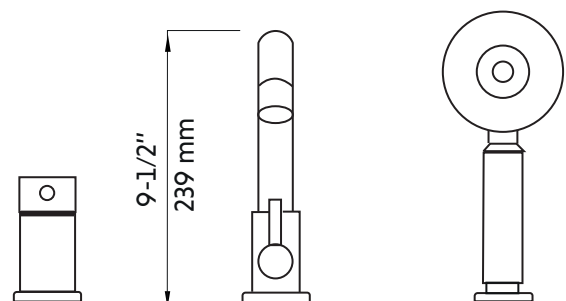

## Caractéristiques:

- Construction en laiton massif
- Douchette à main avec embout anti calcaire
- Résistant à la corrosion
- Cartouche en céramique
- Système de pression équilibrée
- Connexion avec des tuyaux 1/2"
- Douchette: 2.5 gpm max, 60psi
- Bec de bain: 2.64 gpm max, 60psi

## Features:

- Solid brass construction
- Hand shower with limestone tip
- Corrosion resistant
- Ceramic cartridge
- Pressure regulating system
- Connects with 1/2" hoses
- Hand shower: 2.5 gpm max, 60psi
- Tub filler: 2.64 gpm max, 60psi

\* Ces dimensions de fixations sont en pouce ou en millimètres et peuvent varier de  $\pm 1/4"$  (6 mm). Le dessin n'est pas à l'échelle. Ces dimensions peuvent être changées à la discrétion du fabricant. Aucune responsabilité n'est assumée.

\* All dimensions are in inches or millimetres and may vary from  $\pm 1/4"$  (6 mm). Illustrations are not drawn to scale. Dimensions may vary. These dimensions may be changed at the discretion of the manufacturer. No responsibility is assumed.