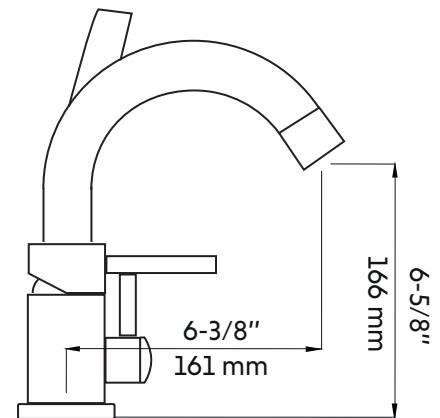

## Caractéristiques:

- Construction en laiton massif
- Douchette à main avec embout anti calcaire
- Résistant à la corrosion
- Cartouche en céramique
- Système de pression équilibrée
- Connexion avec des tuyaux 1/2"
- Douchette: 2.5 gpm max, 60psi
- Bec de bain: 2.64 gpm max, 60psi

## Features:

- Solid brass construction
- Hand shower with limestone tip
- Corrosion resistant
- Ceramic cartridge
- Pressure regulating system
- Connects with 1/2" hoses
- Hand shower: 2.5 gpm max, 60psi
- Tub filler: 2.64 gpm max, 60psi

\* Ces dimensions de fixations sont en pouce ou en millimètres et peuvent varier de  $\pm 1/4"$  (6 mm). Le dessin n'est pas à l'échelle. Ces dimensions peuvent être changées à la discrétion du fabricant. Aucune responsabilité n'est assumée.

\* All dimensions are in inches or millimetres and may vary from  $\pm 1/4"$  (6 mm). Illustrations are not drawn to scale. Dimensions may vary. These dimensions may be changed at the discretion of the manufacturer. No responsibility is assumed.