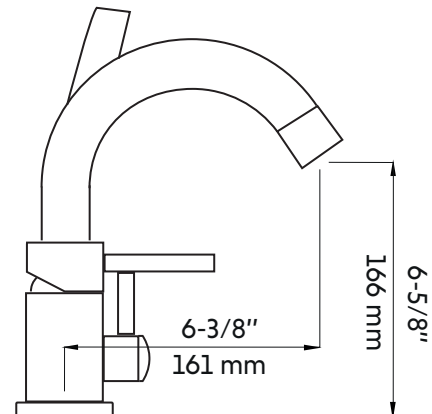

SANTO-GD

Agua

Robinet de baignoire rond or brossé 3 pièces
3 piece brushed brass (gold) round bathtub faucet

Product box:
19 X 11 X 4 inch. / 8 lbs
47 X 26 X 11 cm / 4 kg

Caractéristiques:

- Construction en laiton massif
- Douchette à main avec embout anti calcaire
- Résistant à la corrosion
- Cartouche en céramique
- Système de pression équilibrée
- Connexion avec des tuyaux 1/2"
- Douchette: 2.5 gpm max, 60psi
- Bec de bain: 2.64 gpm max, 60psi

Features:

- Solid brass construction
- Hand shower with limestone tip
- Corrosion resistant
- Ceramic cartridge
- Pressure regulating system
- Connects with 1/2" hoses
- Hand shower: 2.5 gpm max, 60psi
- Tub filler: 2.64 gpm max, 60psi

* Ces dimensions de fixations sont en pouce ou en millimètres et peuvent varier de $\pm 1/4''$ (6 mm). Le dessin n'est pas à l'échelle. Ces dimensions peuvent être changées à la discrétion du fabricant. Aucune responsabilité n'est assumée.
* All dimensions are in inches or millimetres and may vary from $\pm 1/4''$ (6 mm). Illustrations are not drawn to scale. Dimensions may vary. These dimensions may be changed at the discretion of the manufacturer. No responsibility is assumed.