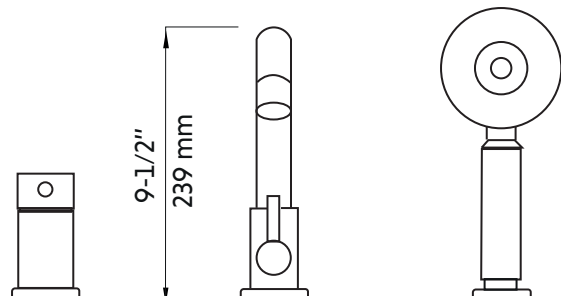

SANTO-GD

Agua

Robinet de baignoire rond or brossé 3 pièces
3 piece brushed brass (gold) round bathtub faucet

Product box:
19 X 11 X 4 inch. / 8 lbs
47 X 26 X 11 cm / 4 kg

Caractéristiques:

- Construction en laiton massif
- Douchette à main avec embout anti calcaire
- Résistant à la corrosion
- Cartouche en céramique
- Système de pression équilibrée
- Connexion avec des tuyaux 1/2"
- Douchette: 2.5 gpm max, 60psi
- Bec de bain: 2.64 gpm max, 60psi

Features:

- Solid brass construction
- Hand shower with limestone tip
- Corrosion resistant
- Ceramic cartridge
- Pressure regulating system
- Connects with 1/2" hoses
- Hand shower: 2.5 gpm max, 60psi
- Tub filler: 2.64 gpm max, 60psi

* Ces dimensions de fixations sont en pouce ou en millimètres et peuvent varier de $\pm 1/4''$ (6 mm). Le dessin n'est pas à l'échelle. Ces dimensions peuvent être changées à la discrétion du fabricant. Aucune responsabilité n'est assumée.
* All dimensions are in inches or millimetres and may vary from $\pm 1/4''$ (6 mm). Illustrations are not drawn to scale. Dimensions may vary. These dimensions may be changed at the discretion of the manufacturer. No responsibility is assumed.