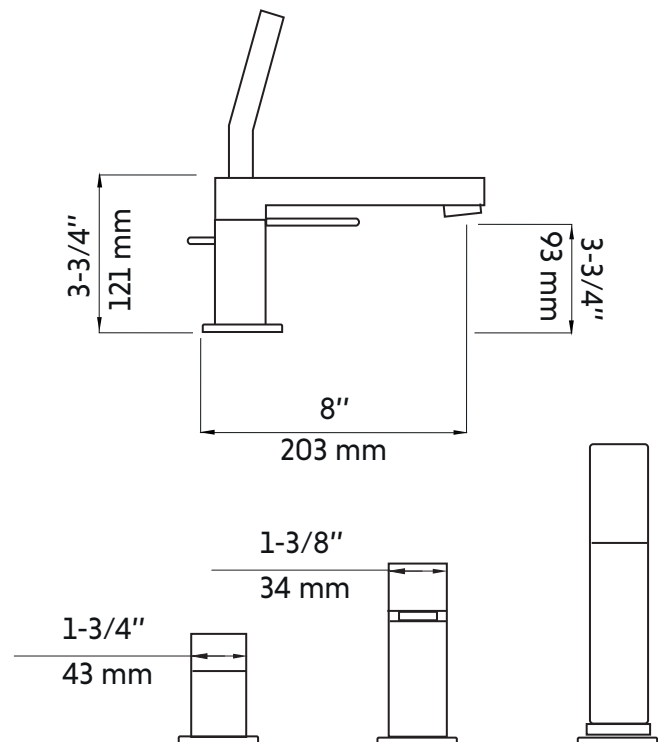

SALVATORE

Agua

Robinet de baignoire carré chrome 3 pièces
3 piece chrome square bathtub faucet

Product box:
19 X 10 X 4 inch. / 8 lbs
47 X 26 X 11 cm / 4 kg

Caractéristiques:

- Construction en laiton massif
- Douchette à main avec embout anti calcaire
- Résistant à la corrosion
- Cartouche en céramique
- Système de pression équilibrée
- Connexion avec des tuyaux 1/2"
- Douchette: 2.5 gpm max, 60psi
- Bec de bain: 2.9 gpm max, 60psi

Features:

- Solid brass construction
- Hand shower with limestone tip
- Corrosion resistant
- Ceramic cartridge
- Pressure regulating system
- Connects with 1/2" hoses
- Hand shower: 2.5 gpm max, 60psi
- Tub filler: 2.9 gpm max, 60psi

* Ces dimensions de fixations sont en pouce ou en millimètres et peuvent varier de $\pm 1/4"$ (6 mm). Le dessin n'est pas à l'échelle. Ces dimensions peuvent être changées à la discrétion du fabricant. Aucune responsabilité n'est assumée.

* All dimensions are in inches or millimetres and may vary from $\pm 1/4"$ (6 mm). Illustrations are not drawn to scale. Dimensions may vary. These dimensions may be changed at the discretion of the manufacturer. No responsibility is assumed.