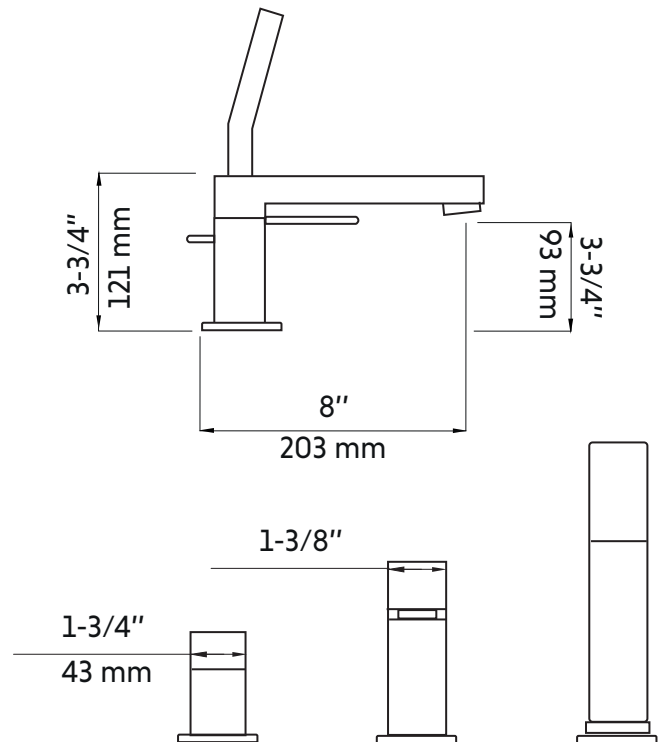

## Caractéristiques:

- Construction en laiton massif
- Douchette à main avec embout anti calcaire
- Résistant à la corrosion
- Cartouche en céramique
- Système de pression équilibrée
- Connexion avec des tuyaux 1/2"
- Douchette: 2.5 gpm max, 60psi
- Bec de bain: 2.9 gpm max, 60psi

## Features:

- Solid brass construction
- Hand shower with limestone tip
- Corrosion resistant
- Ceramic cartridge
- Pressure regulating system
- Connects with 1/2" hoses
- Hand shower: 2.5 gpm max, 60psi
- Tub filler: 2.9 gpm max, 60psi

\* Ces dimensions de fixations sont en pouce ou en millimètres et peuvent varier de  $\pm 1/4"$  (6 mm). Le dessin n'est pas à l'échelle. Ces dimensions peuvent être changées à la discrétion du fabricant. Aucune responsabilité n'est assumée.

\* All dimensions are in inches or millimetres and may vary from  $\pm 1/4"$  (6 mm). Illustrations are not drawn to scale. Dimensions may vary. These dimensions may be changed at the discretion of the manufacturer. No responsibility is assumed.