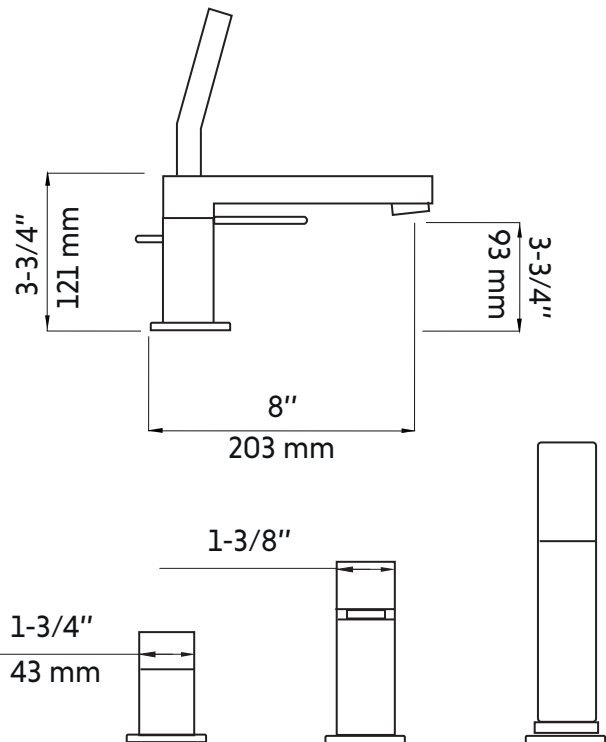

## Caractéristiques:

- Construction en laiton massif
- Douchette à main avec embout anti calcaire
- Résistant à la corrosion
- Cartouche en céramique
- Système de pression équilibrée
- Connexion avec des tuyaux 1/2"
- Douchette: 2.5 gpm max, 60psi
- Bec de bain: 2.9 gpm max, 60psi

## Features:

- Solid brass construction
- Hand shower with limestone tip
- Corrosion resistant
- Ceramic cartridge
- Pressure regulating system
- Connects with 1/2" hoses
- Hand shower: 2.5 gpm max, 60psi
- Tub filler: 2.9 gpm max, 60psi

## Warranty and certifications:

- CSA (B125.1-18) and CUPC (ASME A112.18.1) certification
- Life warranty on cartridge
- 5-year warranty on matte black finish

\* Ces dimensions de fixations sont en pouce ou en millimètres et peuvent varier de  $\pm 1/4"$  (6 mm). Le dessin n'est pas à l'échelle. Ces dimensions peuvent être changées à la discrétion du fabricant. Aucune responsabilité n'est assumée.

\* All dimensions are in inches or millimetres and may vary from  $\pm 1/4"$  (6 mm). Illustrations are not drawn to scale. Dimensions may vary. These dimensions may be changed at the discretion of the manufacturer. No responsibility is assumed.