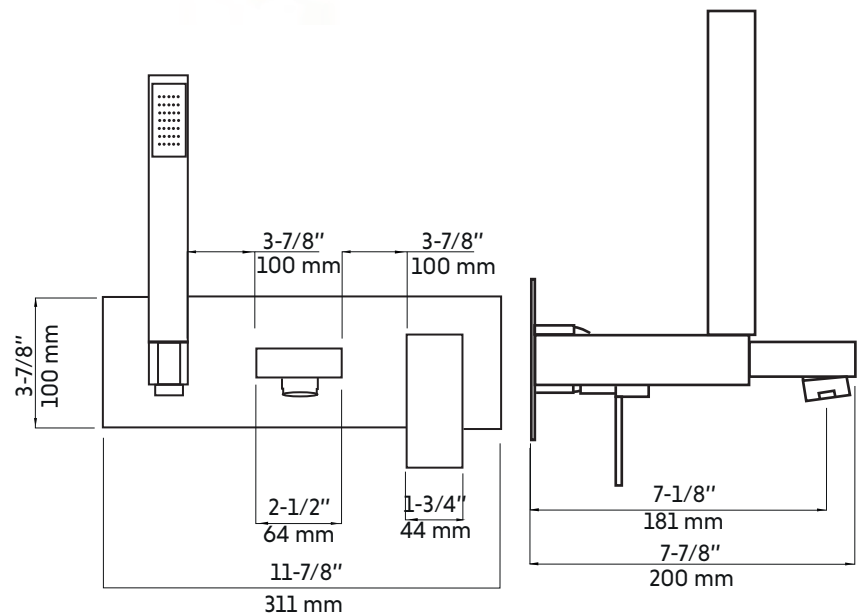

SALLY-GD

Agua

Robinet de baignoire carré mural or brossé

Wall mounted brushed brass (gold) square bathtub faucet

Product box:
14 X 11 X 6 inch. / 9 lbs
35 X 27 X 14 cm / 4 kg

Caractéristiques:

- Construction en laiton massif
- Installation murale
- Douchette à main avec embout anti calcaire
- Résistant à la corrosion
- Cartouche en céramique
- Système de pression équilibrée
- Connexion avec des tuyaux 1/2"
- Boyau de 58"
- Bec de bain : 5.58 gpm max, 72.52 psi
- Douchette à bain : 4.88 gpm max, 72.52 psi

Features:

- Solid brass construction
- Wall mounted installation
- Hand shower with limestone tip
- Corrosion resistant
- Ceramic cartridge
- Pressure regulating system
- Connects with 1/2" hoses
- 58" hose
- Tub filler : 5.58 gpm max, 72.52 psi
- Hand shower : 4.88 gpm max, 72.52 psi

* Ces dimensions de fixations sont en pouce ou en millimètres et peuvent varier de $\pm 1/4"$ (6 mm). Le dessin n'est pas à l'échelle. Ces dimensions peuvent être changées à la discrétion du fabricant. Aucune responsabilité n'est assumée.

* All dimensions are in inches or millimeters and may vary from $\pm 1/4"$ (6 mm). Illustrations are not drawn to scale. Dimensions may vary. These dimensions may be changed at the discretion of the manufacturer. No responsibility is assumed.