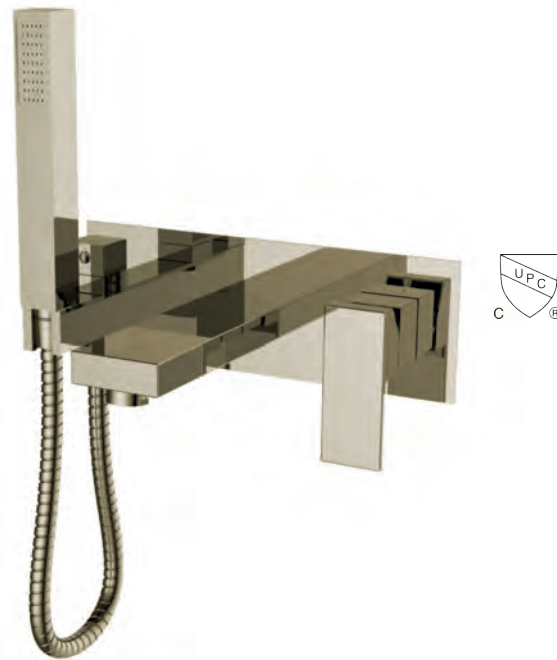

SALLY-GD

Agua

Robinet de baignoire carré mural or brossé

Wall mounted brushed brass (gold) square bathtub faucet

Product box:
14 X 11 X 6 inch. / 9 lbs
35 X 27 X 14 cm / 4 kg

Caractéristiques:

- Construction en laiton massif
- Installation murale
- Douchette à main avec embout anti calcaire
- Résistant à la corrosion
- Cartouche en céramique
- Système de pression équilibrée
- Connexion avec des tuyaux 1/2"
- Boyau de 58"
- Bec de bain : 5.58 gpm max, 72.52 psi
- Douchette à bain : 4.88 gpm max, 72.52 psi

Finis disponible:

- Chrome: SALLY
- Noir mat: SALLY-BK
- Or brossé: SALLY-GD

Garanties et certifications:

- Cartouche garantie à vie
- Fini or brossé garanti 15 ans
- Le modèle sélectionné satisfait ou surpasse les exigences suivantes:
CSA (B125.1-18) et CUPC (ASME A112.18.1)

Features:

- Solid brass construction
- Wall mounted installation
- Hand shower with limestone tip
- Corrosion resistant
- Ceramic cartridge
- Pressure regulating system
- Connects with 1/2" hoses
- 58" hose
- Tub filler : 5.58 gpm max, 72.52 psi
- Hand shower : 4.88 gpm max, 72.52 psi

Available finishes:

- Chrome: SALLY
- Matte black: SALLY-BK
- Brushed brass (gold): SALLY-GD

Warranty and certifications:

- Life warranty on cartridge
- 15-year warranty on brushed brass (gold) finish
- The selected model satisfies or surpasses the following requirements: CSA (B125.1-18) and CUPC (ASME A112.18.1)