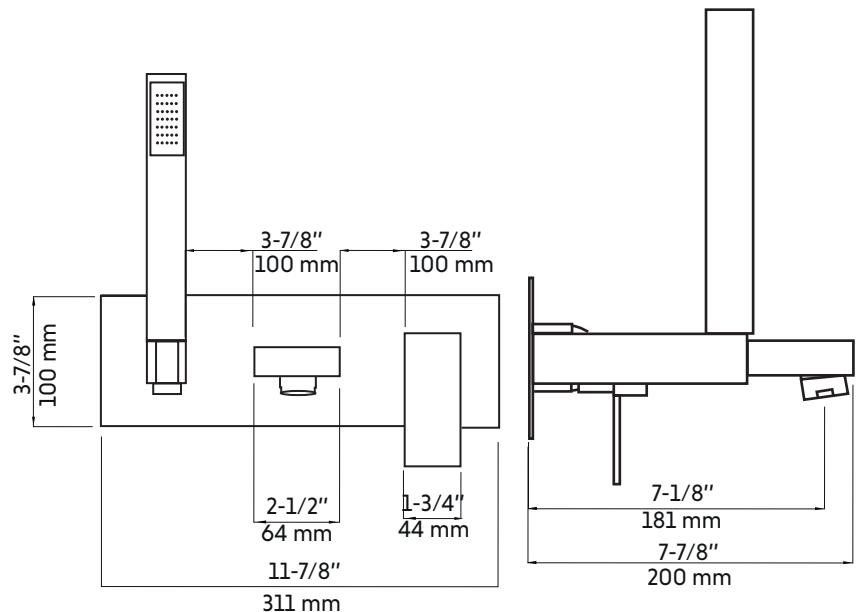

SALLY-BK

Agua

Robinet de baignoire carré mural noir mat
Wall mounted matte black square bathtub faucet

Product box:
14 X 11 X 6 inch. / 9 lbs
35 X 27 X 14 cm / 4 kg

Caractéristiques:

- Construction en laiton massif
- Installation murale
- Douchette à main avec embout anti calcaire
- Résistant à la corrosion
- Cartouche en céramique
- Système de pression équilibrée
- Connexion avec des tuyaux 1/2"
- Boyau de 58"
- Bec de bain : 5.58 gpm max, 72.52 psi
- Douchette à bain : 4.88 gpm max, 72.52 psi

Features:

- Solid brass construction
- Wall mounted installation
- Hand shower with limestone tip
- Corrosion resistant
- Ceramic cartridge
- Pressure regulating system
- Connects with 1/2" hoses
- 58" hose
- Tub filler : 5.58 gpm max, 72.52 psi
- Hand shower : 4.88 gpm max, 72.52 psi

* Ces dimensions de fixations sont en pouce ou en millimètres et peuvent varier de $\pm 1/4"$ (6 mm). Le dessin n'est pas à l'échelle. Ces dimensions peuvent être changées à la discrétion du fabricant. Aucune responsabilité n'est assumée.

* All dimensions are in inches or millimeters and may vary from $\pm 1/4"$ (6 mm). Illustrations are not drawn to scale. Dimensions may vary. These dimensions may be changed at the discretion of the manufacturer. No responsibility is assumed.