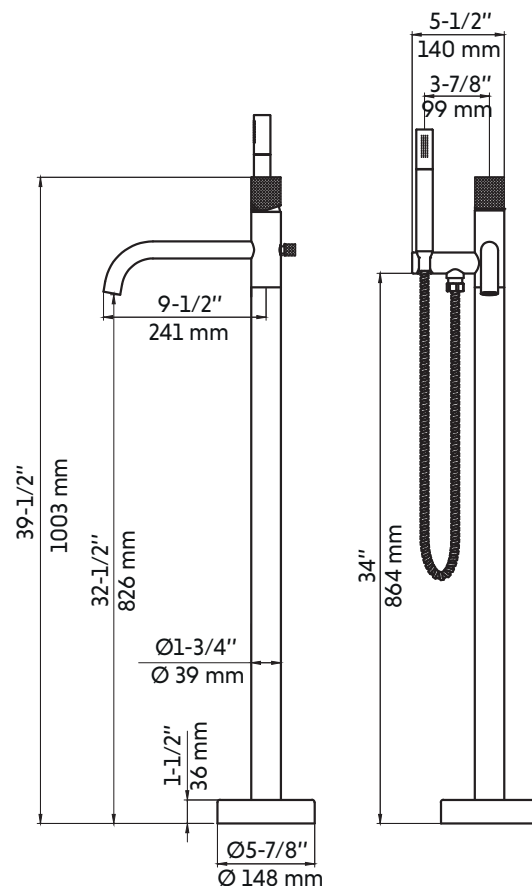

SALIA

Agua

Robinet de baignoire autoportante en nickel brossé
Freestanding brushed nickel bathtub faucet

Product box:
35 X 19 X 7 inch. / 16 lbs
90 X 47 X 18 cm / 7 kg

Caractéristiques:

- Construction en laiton massif
- Installation autoportante
- Douchette à main avec embout anti-calcaire
- Poignée texturée
- Résistant à la corrosion
- Cartouche en céramique
- Système de pression équilibrée
- Connexion avec des tuyaux 1/2"
- Douchette à main: 3.8 gpm max, 60psi
- Bec de bain: 8.24 gpm max, 60psi

Features:

- Solid brass construction
- Freestanding installation
- Hand shower with limestone tip
- Textured handle
- Corrosion resistant
- Ceramic cartridge
- Pressure regulating system
- Connects with 1/2" hoses
- Hand shower: 3.8 gpm max, 60psi
- Tub filler: 8.24 gpm max, 60psi

Available finishes:

- Brushed nickel: Salia
- Matte black: Salia-bk
- Brushed brass (gold): Salia-gd
- Matte white: Salia-w

Warranty and certifications:

- CSA (B125.1-18) and CUPC (ASME A112.18.1) certification
- Life warranty on cartridge
- 15-year warranty on brushed nickel finish

* Ces dimensions de fixations sont en pouce ou en millimètres et peuvent varier de $\pm 1/4"$ (6 mm). Le dessin n'est pas à l'échelle. Ces dimensions peuvent être changées à la discrétion du fabricant. Aucune responsabilité n'est assumée.
* All dimensions are in inches or millimeters and may vary from $\pm 1/4"$ (6 mm). Illustrations are not drawn to scale. Dimensions may vary. These dimensions may be changed at the discretion of the manufacturer. No responsibility is assumed.