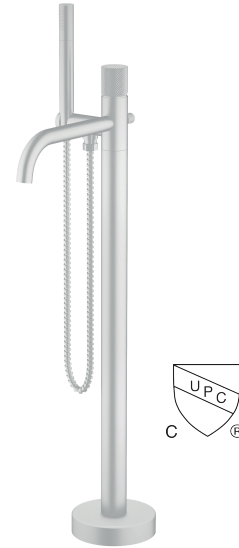

SALIA-W

Agua

Robinet de baignoire autoportante blanc mat
Freestanding matte white bathub faucet

Product box:
35 X 19 X 7 inch. / 16 lbs
90 X 47 X 18 cm / 7 kg

Caractéristiques:

- Construction en laiton massif
- Installation autoportante
- Douchette à main avec embout anti-calcaire
- Poignée texturée
- Résistant à la corrosion
- Cartouche en céramique
- Système de pression équilibrée
- Connexion avec des tuyaux 1/2"
- Douchette à main: 3.8 gpm max, 60psi
- Bec de bain: 8.24 gpm max, 60psi

Finis disponible:

- Nickel brossé: Salia
- Noir mat: Salia-bk
- Or brossé: Salia-gd
- Blanc mat: Salia-w

Garanties et certifications:

- Le modèle sélectionné satisfait ou dépasse les exigences suivantes :
Certification CSA (B125.1-18) et CUPC (ASME A112.18.1)
- Cartouche garantie à vie
- Fini blanc mat garanti 15 ans

Features:

- Solid brass construction
- Freestanding installation
- Hand shower with limestone tip
- Textured handle
- Corrosion resistant
- Ceramic cartridge
- Pressure regulating system
- Connects with 1/2" hoses
- Hand shower: 3.8 gpm max, 60psi
- Tub filler: 8.24 gpm max, 60psi

Available finishes:

- Brushed nickel: Salia
- Matte black: Salia-bk
- Brushed brass (gold): Salia-gd
- Matte white: Salia-w

Warranty and certifications:

- The selected model satisfies or surpasses the following requirements:
CSA (B125.1-18) and CUPC (ASME A112.18.1) certification
- Life warranty on cartridge
- 15-year warranty on matte white finish