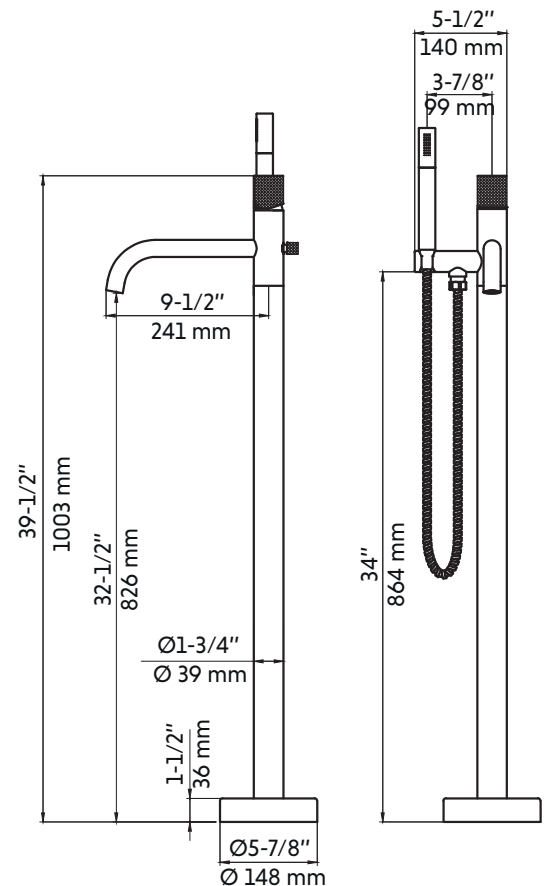

SALIA-W

Agua

Robinet de baignoire autoportante blanc mat
Freestanding matte white bathub faucet

Product box:
35 X 19 X 7 inch. / 16 lbs
90 X 47 X 18 cm / 7 kg

Caractéristiques:

- Construction en laiton massif
- Installation autoportante
- Douchette à main avec embout anti-calcaire
- Poignée texturée
- Résistant à la corrosion
- Cartouche en céramique
- Système de pression équilibrée
- Connexion avec des tuyaux 1/2"
- Douchette à main: 3.8 gpm max, 60psi
- Bec de bain: 8.24 gpm max, 60psi

Features:

- Solid brass construction
- Freestanding installation
- Hand shower with limestone tip
- Textured handle
- Corrosion resistant
- Ceramic cartridge
- Pressure regulating system
- Connects with 1/2" hoses
- Hand shower: 3.8 gpm max, 60psi
- Tub filler: 8.24 gpm max, 60psi

Available finishes:

- Brushed nickel: Salia
- Matte black: Salia-bk
- Brushed brass (gold): Salia-gd
- Matte white: Salia-w

Warranty and certifications:

- The selected model satisfies or surpasses the following requirements:
CSA (B125.1-18) and CUPC (ASME A112.18.1) certification
- Life warranty on cartridge
- 15-year warranty on matte white finish

* Ces dimensions de fixations sont en pouce ou en millimètres et peuvent varier de $\pm 1/4"$ (6 mm). Le dessin n'est pas à l'échelle. Ces dimensions peuvent être changées à la discrétion du fabricant. Aucune responsabilité n'est assumée.
* All dimensions are in inches or millimetres and may vary from $\pm 1/4"$ (6 mm). Illustrations are not drawn to scale. Dimensions may vary. These dimensions may be changed at the discretion of the manufacturer. No responsibility is assumed.