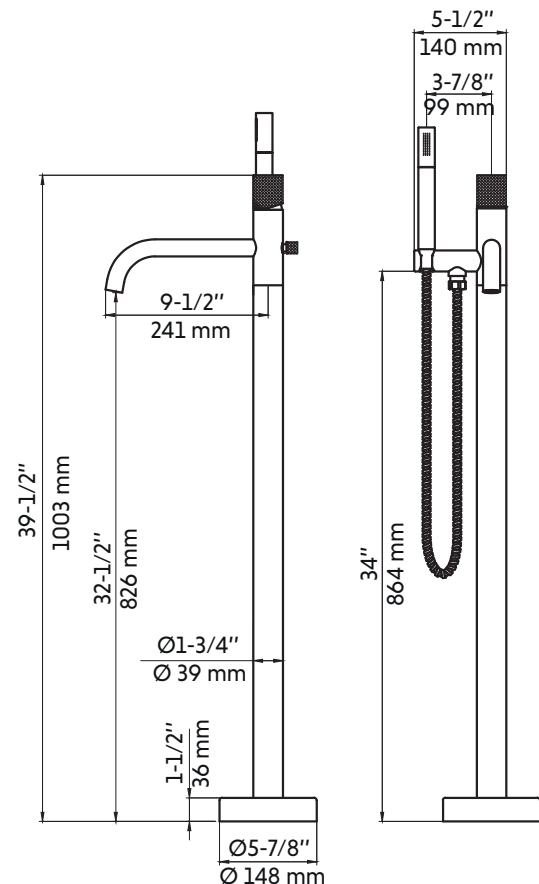

SALIA-GD

Agua

Robinet de baignoire autoportante en or brossé
Freestanding brushed brass (gold) bathub faucet

Product box:
35 X 19 X 7 inch. / 16 lbs
90 X 47 X 18 cm / 7 kg

Caractéristiques:

- Construction en laiton massif
- Installation autoportante
- Douchette à main avec embout anti-calcaire
- Poignée texturée
- Résistant à la corrosion
- Cartouche en céramique
- Système de pression équilibrée
- Connexion avec des tuyaux 1/2"
- Douchette à main: 3.8 gpm max, 60psi
- Bec de bain: 8.24 gpm max, 60psi

Features:

- Solid brass construction
- Freestanding installation
- Hand shower with limestone tip
- Textured handle
- Corrosion resistant
- Ceramic cartridge
- Pressure regulating system
- Connects with 1/2" hoses
- Hand shower: 3.8 gpm max, 60psi
- Tub filler: 8.24 gpm max, 60psi

Available finishes:

- Brushed nickel: Salia
- Matte black: Salia-bk
- Brushed brass (gold): Salia-gd
- Matte white: Salia-w

Warranty and certifications:

- The selected model satisfies or surpasses the following requirements:
CSA (B125.1-18) and CUPC (ASME A112.18.1) certification
- Life warranty on cartridge
- 15-year warranty on brushed brass (gold) finish

* Ces dimensions de fixations sont en pouce ou en millimètres et peuvent varier de ± 1/4" (6 mm). Le dessin n'est pas à l'échelle. Ces dimensions peuvent être changées à la discrétion du fabricant. Aucune responsabilité n'est assumée.
* All dimensions are in inches or millimetres and may vary from ± 1/4" (6 mm). Illustrations are not drawn to scale. Dimensions may vary. These dimensions may be changed at the discretion of the manufacturer. No responsibility is assumed.