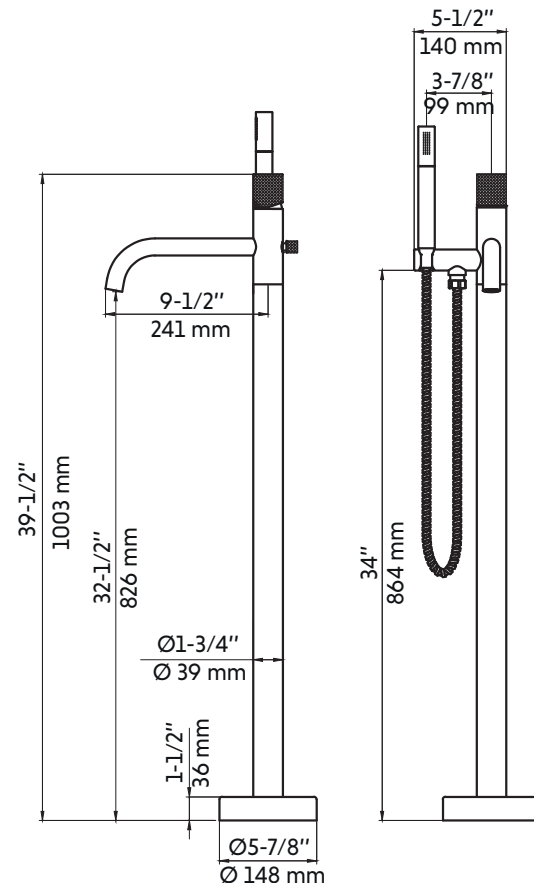

# SALIA-BN

Agua

Robinet de baignoire autoportante en nickel brossé  
Freestanding brushed nickel bathtub faucet

**Product box:**  
35 X 19 X 7 inch. / 16 lbs  
90 X 47 X 18 cm / 7 kg

## Caractéristiques:

- Construction en laiton massif
- Installation autoportante
- Douchette à main en métal
- Poignée texturée
- Résistant à la corrosion
- Cartouche en céramique
- Système de pression équilibrée
- Connexion avec des tuyaux 1/2"
- Douchette à main: 3.8 gpm max, 60psi
- Bec de bain: 8.24 gpm max, 60psi

## Features:

- Solid brass construction
- Freestanding installation
- Metal hand shower
- Textured handle
- Corrosion resistant
- Ceramic cartridge
- Pressure regulating system
- Connects with 1/2" hoses
- Hand shower: 3.8 gpm max, 60psi
- Tub filler: 8.24 gpm max, 60psi

\* Ces dimensions de fixations sont en pouce ou en millimètres et peuvent varier de  $\pm 1/4"$  (6 mm). Le dessin n'est pas à l'échelle. Ces dimensions peuvent être changées à la discrétion du fabricant. Aucune responsabilité n'est assumée.  
\* All dimensions are in inches or millimeters and may vary from  $\pm 1/4"$  (6 mm). Illustrations are not drawn to scale. Dimensions may vary. These dimensions may be changed at the discretion of the manufacturer. No responsibility is assumed.