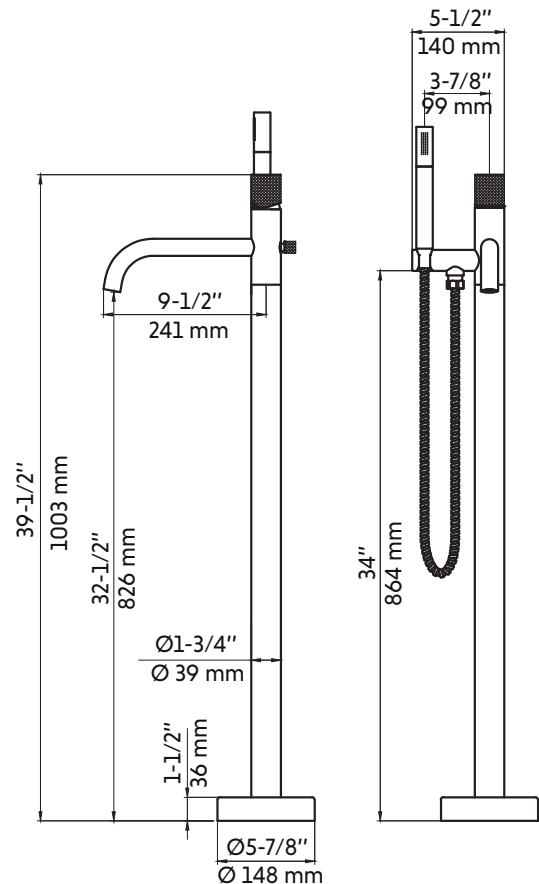

SALIA-BK

Agua

Robinet de baignoire autoportante noir mat
Freestanding matte black bathtub faucet

Product box:
35 X 19 X 7 inch. / 16 lbs
90 X 47 X 18 cm / 7 kg

Caractéristiques:

- Construction en laiton massif
- Installation autoportante
- Douchette à main avec embout anti-calcaire
- Poignée texturée
- Résistant à la corrosion
- Cartouche en céramique
- Système de pression équilibrée
- Connexion avec des tuyaux 1/2"
- Douchette à main: 3.8 gpm max, 60psi
- Bec de bain: 8.24 gpm max, 60psi

Features:

- Solid brass construction
- Freestanding installation
- Hand shower with limestone tip
- Textured handle
- Corrosion resistant
- Ceramic cartridge
- Pressure regulating system
- Connects with 1/2" hoses
- Hand shower: 3.8 gpm max, 60psi
- Tub filler: 8.24 gpm max, 60psi

Available finishes:

- Brushed nickel: Salia
- Matte black: Salia-bk
- Brushed brass (gold): Salia-gd
- Matte white: Salia-w

Warranty and certifications:

- The selected model satisfies or surpasses the following requirements:
CSA (B125.1-18) and CUPC (ASME A112.18.1) certification
- Life warranty on cartridge
- 15-year warranty on matte black finish

* Ces dimensions de fixations sont en pouce ou en millimètres et peuvent varier de $\pm 1/4"$ (6 mm). Le dessin n'est pas à l'échelle. Ces dimensions peuvent être changées à la discrétion du fabricant. Aucune responsabilité n'est assumée.
* All dimensions are in inches or millimeters and may vary from $\pm 1/4"$ (6 mm). Illustrations are not drawn to scale. Dimensions may vary. These dimensions may be changed at the discretion of the manufacturer. No responsibility is assumed.