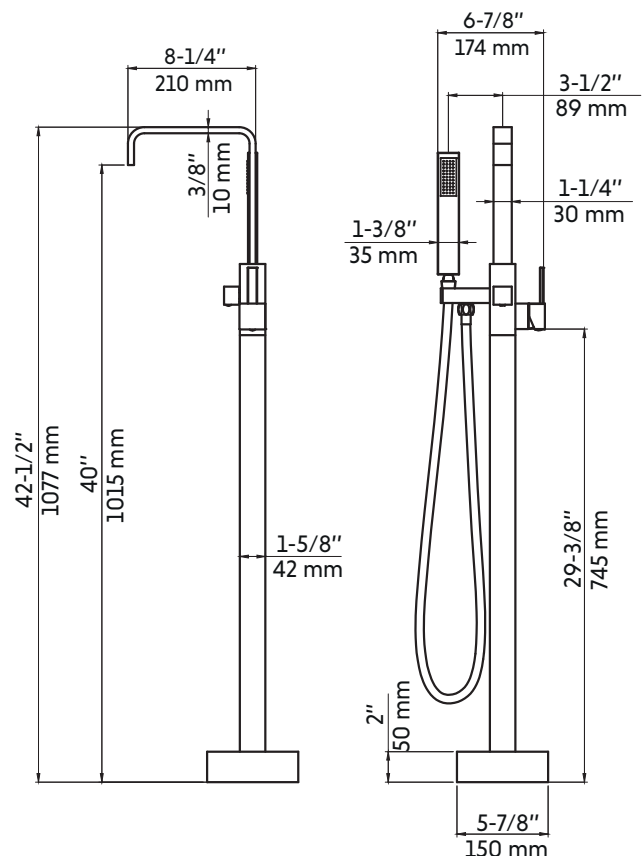

SAKURA-BK

Agua

Robinet de baignoire autoportant noir mat
Freestanding matte black bathub faucet

Product box:
37 X 14 X 5 inch. / 14 lbs
94 X 36 X 12 cm / 4 kg

Caractéristiques:

- Construction en laiton massif
- Installation autoportante
- Douchette à main avec embout anti-calcaire
- Résistant à la corrosion
- Cartouche en céramique
- Système de pression équilibrée
- Connexion avec des tuyaux 1/2"
- Douchette: 2.43 gpm max, 60psi
- Bec de bain: 3 gpm max, 60psi

Features:

- Solid brass construction
- Freestanding installation
- Hand shower with limestone tip
- Corrosion resistant
- Ceramic cartridge
- Pressure regulating system
- Connects with 1/2" hoses
- Hand shower: 2.43 gpm max, 60psi
- Tub filler: 3 gpm max, 60psi

* Ces dimensions de fixations sont en pouce ou en millimètres et peuvent varier de $\pm 1/4"$ (6 mm). Le dessin n'est pas à l'échelle. Ces dimensions peuvent être changées à la discrétion du fabricant. Aucune responsabilité n'est assumée.
* All dimensions are in inches or millimetres and may vary from $\pm 1/4"$ (6 mm). Illustrations are not drawn to scale. Dimensions may vary. These dimensions may be changed at the discretion of the manufacturer. No responsibility is assumed.