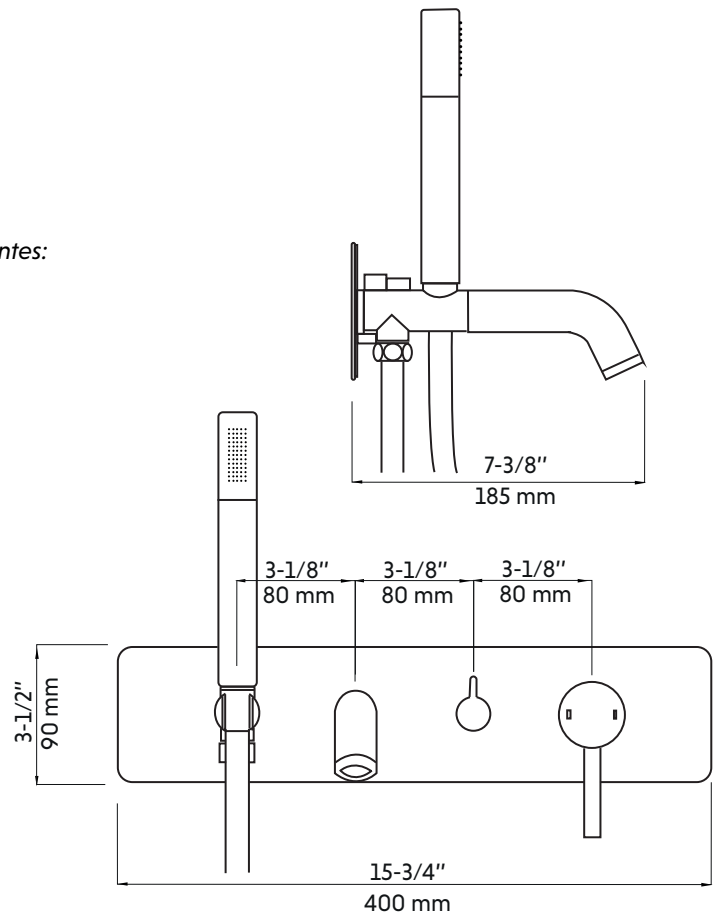

## Caractéristiques:

- Construction en laiton massif
- Installation murale
- Douchette à main en métal
- Résistant à la corrosion
- Cartouche en céramique
- Système de pression équilibrée
- Connexion avec des tuyaux 1/2"
- Bec de bain : 6.44 gpm max, 72.52 psi
- Douchette à bain : 4.36 gpm max, 72.52 psi

## Features:

- Solid brass construction
- Wall mounted installation
- Metal hand shower
- Corrosion resistant
- Ceramic cartridge
- Pressure regulating system
- Connects with 1/2" hoses
- Tub filler : 6.44 gpm max, 72.52 psi
- Hand shower : 4.36 gpm max, 72.52 psi

\* Ces dimensions de fixations sont en pouce ou en millimètres et peuvent varier de  $\pm 1/4"$  (6 mm). Le dessin n'est pas à l'échelle. Ces dimensions peuvent être changées à la discrétion du fabricant. Aucune responsabilité n'est assumée.

\* All dimensions are in inches or millimeters and may vary from  $\pm 1/4"$  (6 mm). Illustrations are not drawn to scale. Dimensions may vary. These dimensions may be changed at the discretion of the manufacturer. No responsibility is assumed.