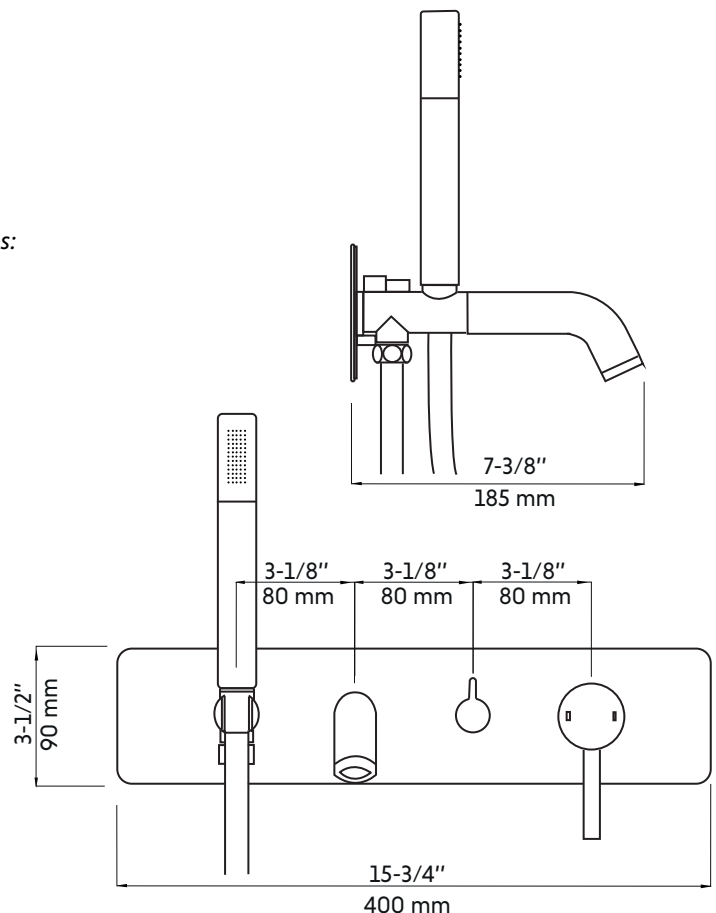

## Caractéristiques:

- Construction en laiton massif
- Installation murale
- Douchette à main en métal
- Résistant à la corrosion
- Cartouche en céramique
- Système de pression équilibrée
- Connexion avec des tuyaux 1/2"
- Bec de bain : 6.44 gpm max, 72.52 psi
- Douchette à bain : 4.36 gpm max, 72.52 psi

## Features:

- Solid brass construction
- Wall mounted installation
- Metal hand shower
- Corrosion resistant
- Ceramic cartridge
- Pressure regulating system
- Connects with 1/2" hoses
- Tub filler : 6.44 gpm max, 72.52 psi
- Hand shower : 4.36 gpm max, 72.52 psi

\* Ces dimensions de fixations sont en pouce ou en millimètres et peuvent varier de  $\pm 1/4"$  (6 mm). Le dessin n'est pas à l'échelle. Ces dimensions peuvent être changées à la discrétion du fabricant. Aucune responsabilité n'est assumée.

\* All dimensions are in inches or millimetres and may vary from  $\pm 1/4"$  (6 mm). Illustrations are not drawn to scale. Dimensions may vary. These dimensions may be changed at the discretion of the manufacturer. No responsibility is assumed.