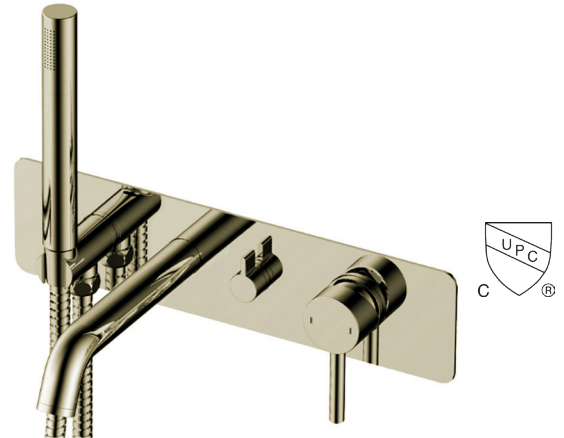

SAHARA-GD

Agua

Robinet de baignoire rond or brossé mural

Wall mounted brushed brass (gold) round tub faucet

Product box:

17 X 10 X 8 inch. / 12 lbs
42 X 25 X 20 cm / 5 kg

Caractéristiques:

- Construction en laiton massif
- Installation murale
- Douchette à main en métal
- Résistant à la corrosion
- Cartouche en céramique
- Système de pression équilibrée
- Connexion avec des tuyaux 1/2"
- Bec de bain : 6.44 gpm max, 72.52 psi
- Douchette à bain : 4.36 gpm max, 72.52 psi

Finis disponible:

- Chrome: SAHARA
- Noir mat: SAHARA-BK
- Or brossé: SAHARA-GD
- Nickel brossé: SAHARA-BN
- Blanc mat: SAHARA-W

Garanties et certifications:

- Cartouche garantie à vie
- Fini or brossé garanti 15 ans
- *Le modèle sélectionné satisfait ou surpasse les exigences suivantes:*
CSA (B125.1-18) et CUPC (ASME A112.18.1)

Features:

- Solid brass construction
- Wall mounted installation
- Metal hand shower
- Corrosion resistant
- Ceramic cartridge
- Pressure regulating system
- Connects with 1/2" hoses
- Tub filler : 6.44 gpm max, 72.52 psi
- Hand shower : 4.36 gpm max, 72.52 psi

Available finishes:

- Chrome: SAHARA
- Matte black: SAHARA-BK
- Brushed brass (gold): SAHARA-GD
- Brushed nickel: SAHARA-BN
- Matte white: SAHARA-W

Warranty and certifications:

- Life warranty on cartridge
- 15-year warranty on brushed brass (gold) finish
- *The selected model satisfies or surpasses the following requirements:*
CSA (B125.1-18) and CUPC (ASME A112.18.1)