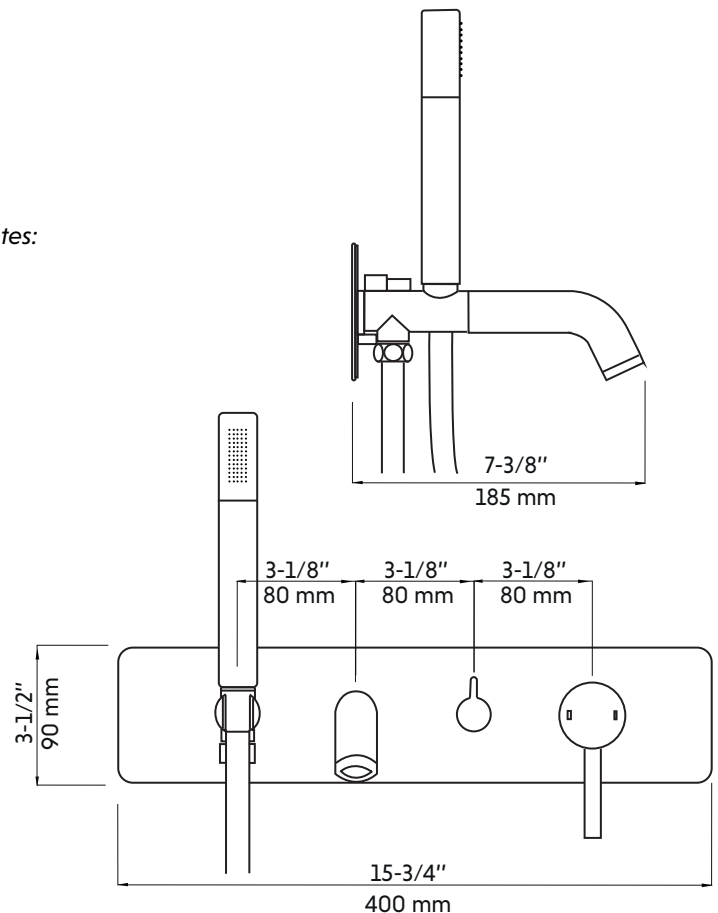

SAHARA-GD

Agua

Robinet de baignoire rond or brossé mural

Wall mounted brushed brass (gold) round tub faucet

Product box:

17 X 10 X 8 inch. / 12 lbs
42 X 25 X 20 cm / 5 kg

Caractéristiques:

- Construction en laiton massif
- Installation murale
- Douchette à main en métal
- Résistant à la corrosion
- Cartouche en céramique
- Système de pression équilibrée
- Connexion avec des tuyaux 1/2"
- Bec de bain : 6.44 gpm max, 72.52 psi
- Douchette à bain : 4.36 gpm max, 72.52 psi

Features:

- Solid brass construction
- Wall mounted installation
- Metal hand shower
- Corrosion resistant
- Ceramic cartridge
- Pressure regulating system
- Connects with 1/2" hoses
- Tub filler : 6.44 gpm max, 72.52 psi
- Hand shower : 4.36 gpm max, 72.52 psi

* Ces dimensions de fixations sont en pouce ou en millimètres et peuvent varier de $\pm 1/4"$ (6 mm). Le dessin n'est pas à l'échelle. Ces dimensions peuvent être changées à la discrétion du fabricant. Aucune responsabilité n'est assumée.

* All dimensions are in inches or millimeters and may vary from $\pm 1/4"$ (6 mm). Illustrations are not drawn to scale. Dimensions may vary. These dimensions may be changed at the discretion of the manufacturer. No responsibility is assumed.