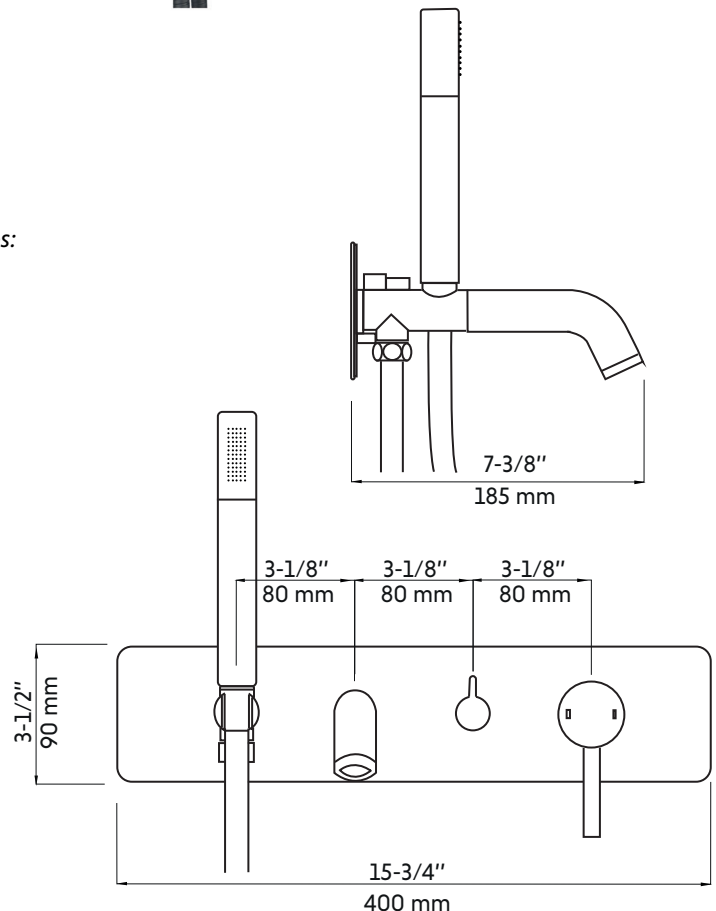

## Caractéristiques:

- Construction en laiton massif
- Installation murale
- Douchette à main en métal
- Résistant à la corrosion
- Cartouche en céramique
- Système de pression équilibrée
- Connexion avec des tuyaux 1/2"
- Bec de bain : 6.44 gpm max, 72.52 psi
- Douchette à bain : 4.36 gpm max, 72.52 psi

## Features:

- Solid brass construction
- Wall mounted installation
- Metal hand shower
- Corrosion resistant
- Ceramic cartridge
- Pressure regulating system
- Connects with 1/2" hoses
- Tub filler : 6.44 gpm max, 72.52 psi
- Hand shower : 4.36 gpm max, 72.52 psi

\* Ces dimensions de fixations sont en pouce ou en millimètres et peuvent varier de  $\pm 1/4"$  (6 mm). Le dessin n'est pas à l'échelle. Ces dimensions peuvent être changées à la discrétion du fabricant. Aucune responsabilité n'est assumée.

\* All dimensions are in inches or millimetres and may vary from  $\pm 1/4"$  (6 mm). Illustrations are not drawn to scale. Dimensions may vary. These dimensions may be changed at the discretion of the manufacturer. No responsibility is assumed.