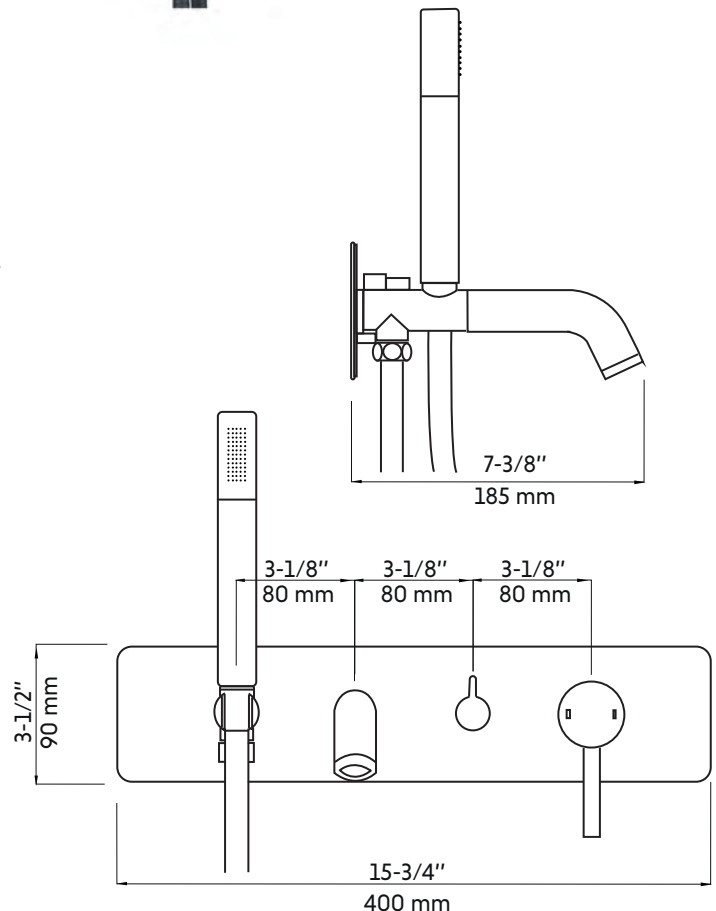

## Caractéristiques:

- Construction en laiton massif
- Installation murale
- Douchette à main avec embout anti-calcaire
- Résistant à la corrosion
- Cartouche en céramique
- Système de pression équilibrée
- Connexion avec des tuyaux 1/2"
- Bec de bain : 6.44 gpm max, 72.52 psi
- Douchette à bain : 4.36 gpm max, 72.52 psi

## Features:

- Solid brass construction
- Wall mounted installation
- Hand shower with limestone tip
- Corrosion resistant
- Ceramic cartridge
- Pressure regulating system
- Connects with 1/2" hoses
- Tub filler : 6.44 gpm max, 72.52 psi
- Hand shower : 4.36 gpm max, 72.52 psi

\* Ces dimensions de fixations sont en pouce ou en millimètres et peuvent varier de  $\pm 1/4"$  (6 mm). Le dessin n'est pas à l'échelle. Ces dimensions peuvent être changées à la discrétion du fabricant. Aucune responsabilité n'est assumée.

\* All dimensions are in inches or millimetres and may vary from  $\pm 1/4"$  (6 mm). Illustrations are not drawn to scale. Dimensions may vary. These dimensions may be changed at the discretion of the manufacturer. No responsibility is assumed.