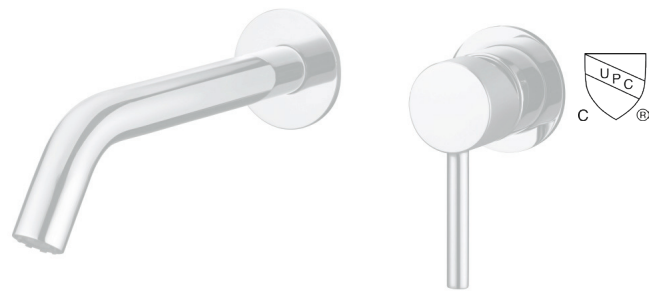

RUFUS-W

Agua

Robinet de lavabo mural blanc mat à poignée simple
Matte white single handle wall mounted lavatory faucet

Product box:
13 X 7 X 3 inch. / 3 lbs
34 X 17 X 8 cm / 1 kg

Caractéristiques:

- Construction en laiton massif
- Installation murale
- Poignée unique pour simplifier le contrôle
- Résistant à la corrosion
- Cartouche en céramique
- Système de pression équilibrée
- Connexion avec des tuyaux 1/2"
- Pression: 3.56 gpm max, 60psi

Finis disponible:

- Chrome: RUFUS
- Noir mat: RUFUS-BK
- Or brossé: RUFUS-GD

Garanties et certifications:

- Cartouche garantie à vie
- Fini blanc mat garanti 5 ans
- Le modèle sélectionné satisfait ou surpasse les exigences suivantes: CSA (B125.1-18) et CUPC (ASME A112.18.1)

Features:

- Solid brass construction
- Wall mounted installation
- Single handle to simplify control
- Corrosion resistant
- Ceramic cartridge
- Pressure regulating system
- Connects with 1/2" hoses
- Pressure: 3.56 gpm max, 60psi

Available finishes:

- Chrome: RUFUS
- Matte black: RUFUS-BK
- Brushed brass (gold): RUFUS-GD

Warranty and certifications:

- Life warranty on cartridge
- 5-year warranty on matte white finish
- The selected model satisfies or surpasses the following requirements: CSA (B125.1-18) and CUPC (ASME A112.18.1)

* Ces dimensions de fixations sont en pouce ou en millimètres et peuvent varier de $\pm 1/4"$ (6 mm). Le dessin n'est pas à l'échelle. Ces dimensions peuvent être changées à la discrétion du fabricant. Aucune responsabilité n'est assumée.

* All dimensions are in inches or millimetres and may vary from $\pm 1/4"$ (6 mm). Illustrations are not drawn to scale. Dimensions may vary. These dimensions may be changed at the discretion of the manufacturer. No responsibility is assumed.