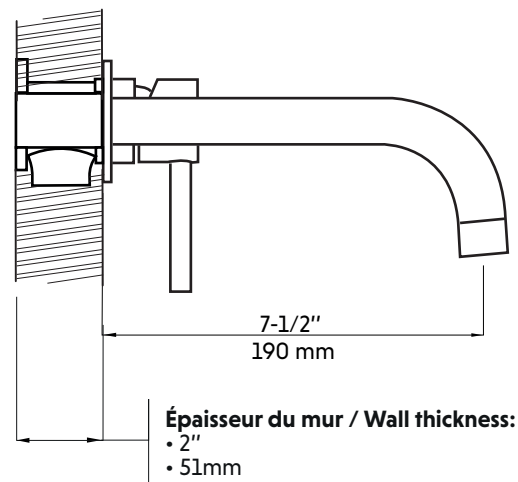

## Caractéristiques:

- Construction en laiton massif
- Installation murale
- Poignée unique pour simplifier le contrôle
- Résistant à la corrosion
- Cartouche en céramique
- Système de pression équilibrée
- Connexion avec des tuyaux 1/2"
- Pression: 3.56 gpm max, 60psi

## Features:

- Solid brass construction
- Wall mounted installation
- Single handle to simplify control
- Corrosion resistant
- Ceramic cartridge
- Pressure regulating system
- Connects with 1/2" hoses
- Pressure: 3.56 gpm max, 60psi

\* Ces dimensions de fixations sont en pouce ou en millimètres et peuvent varier de  $\pm 1/4"$  (6 mm). Le dessin n'est pas à l'échelle. Ces dimensions peuvent être changées à la discrétion du fabricant. Aucune responsabilité n'est assumée.

\* All dimensions are in inches or millimetres and may vary from  $\pm 1/4"$  (6 mm). Illustrations are not drawn to scale. Dimensions may vary. These dimensions may be changed at the discretion of the manufacturer. No responsibility is assumed.