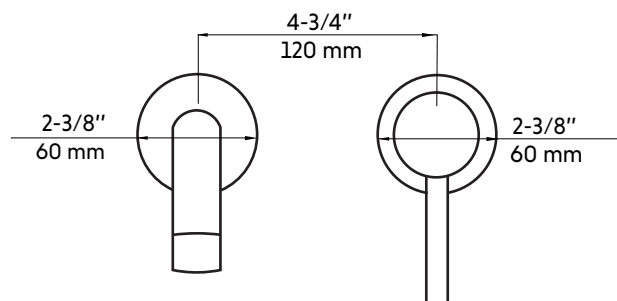

## Features:

- Solid brass construction
- Wall mounted installation
- Single handle to simplify control
- Corrosion resistant
- Ceramic cartridge
- Pressure regulating system
- Connects with 1/2" hoses
- Pressure: 3.56 gpm max, 60psi

\* Ces dimensions de fixations sont en pouce ou en millimètres et peuvent varier de  $\pm 1/4"$  (6 mm). Le dessin n'est pas à l'échelle. Ces dimensions peuvent être changées à la discrétion du fabricant. Aucune responsabilité n'est assumée.

\* All dimensions are in inches or millimetres and may vary from  $\pm 1/4"$  (6 mm). Illustrations are not drawn to scale. Dimensions may vary. These dimensions may be changed at the discretion of the manufacturer. No responsibility is assumed.