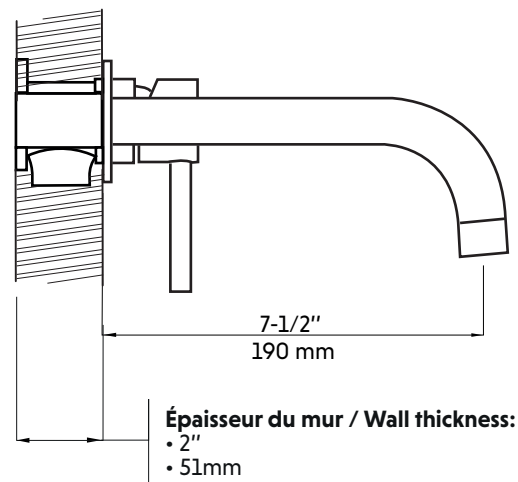

## Caractéristiques:

- Construction en laiton massif
- Installation murale
- Poignée unique pour simplifier le contrôle
- Résistant à la corrosion
- Cartouche en céramique
- Système de pression équilibrée
- Connexion avec des tuyaux 1/2"
- Pression: 3.56 gpm max, 60psi

## Features:

- Solid brass construction
- Wall mounted installation
- Single handle to simplify control
- Corrosion resistant
- Ceramic cartridge
- Pressure regulating system
- Connects with 1/2" hoses
- Pressure: 3.56 gpm max, 60psi

\* Ces dimensions de fixations sont en pouce ou en millimètres et peuvent varier de  $\pm 1/4"$  (6 mm). Le dessin n'est pas à l'échelle. Ces dimensions peuvent être changées à la discrétion du fabricant. Aucune responsabilité n'est assumée.

\* All dimensions are in inches or millimeters and may vary from  $\pm 1/4"$  (6 mm). Illustrations are not drawn to scale. Dimensions may vary. These dimensions may be changed at the discretion of the manufacturer. No responsibility is assumed.