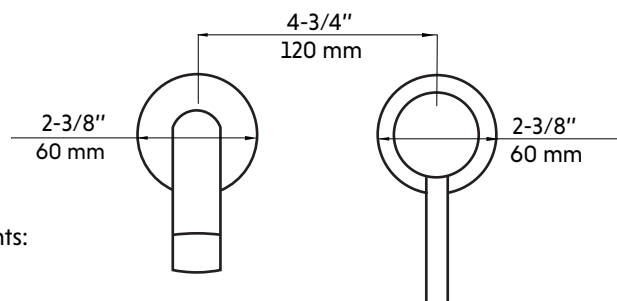

## Features:

- Solid brass construction
- Wall mounted installation
- Single handle to simplify control
- Corrosion resistant
- Ceramic cartridge
- Pressure regulating system
- Connects with 1/2" hoses
- Pressure: 3.56 gpm max, 60psi

\* Ces dimensions de fixations sont en pouce ou en millimètres et peuvent varier de  $\pm 1/4"$  (6 mm). Le dessin n'est pas à l'échelle. Ces dimensions peuvent être changées à la discrétion du fabricant. Aucune responsabilité n'est assumée.

\* All dimensions are in inches or millimeters and may vary from  $\pm 1/4"$  (6 mm). Illustrations are not drawn to scale. Dimensions may vary. These dimensions may be changed at the discretion of the manufacturer. No responsibility is assumed.