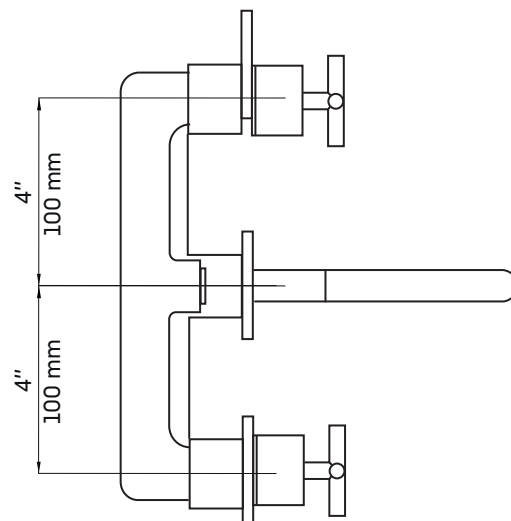

ROYALE-W

Agua

Robinet de lavabo mural blanc mat à 2 poignées
Matte white 2 handles wall mounted lavatory faucet

Product box:
11 X 8 X 3 inch. / 5 lbs
29 X 19 X 7 cm / 2 kg

Caractéristiques:

- Construction en laiton massif
- Installation murale
- 2 poignées
- Résistant à la corrosion
- Cartouche en céramique
- Système de pression équilibrée
- Connexion avec des tuyaux 1/2"

Features:

- Solid brass construction
- Wall mounted installation
- 2 handles
- Corrosion resistant
- Ceramic cartridge
- Pressure regulating system
- Connects with 1/2" hoses

Available finishes:

- Matte black: Royale-bk
- Brushed brass (gold): Royale-gd
- Matte white: Royale-w

Fourchette d'ajustement / Adjustable range:

- 1-7/8" - 2-3/8"
- 50mm - 60mm

Recommandation/Recommendation

- 2-1/8"
- 55 mm

* Ces dimensions de fixations sont en pouce ou en millimètres et peuvent varier de $\pm 1/4"$ (6 mm). Le dessin n'est pas à l'échelle. Ces dimensions peuvent être changées à la discrétion du fabricant. Aucune responsabilité n'est assumée.
* All dimensions are in inches or millimetres and may vary from $\pm 1/4"$ (6 mm). Illustrations are not drawn to scale. Dimensions may vary. These dimensions may be changed at the discretion of the manufacturer. No responsibility is assumed.