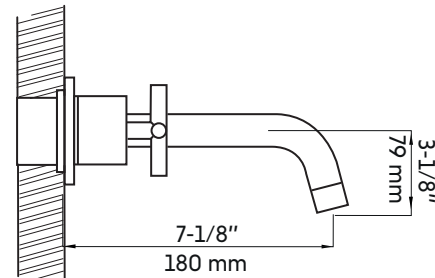

ROYALE-W

Agua

Robinet de lavabo mural blanc mat à 2 poignées
Matte white 2 handles wall mounted lavatory faucet

Product box:
11 X 8 X 3 inch. / 5 lbs
29 X 19 X 7 cm / 2 kg

Caractéristiques:

- Construction en laiton massif
- Installation murale
- 2 poignées
- Résistant à la corrosion
- Cartouche en céramique
- Système de pression équilibrée
- Connexion avec des tuyaux 1/2"

Features:

- Solid brass construction
- Wall mounted installation
- 2 handles
- Corrosion resistant
- Ceramic cartridge
- Pressure regulating system
- Connects with 1/2" hoses

Available finishes:

- Matte black: Royale-bk
- Brushed brass (gold): Royale-gd
- Matte white: Royale-w

Fourchette d'ajustement / Adjustable range:

- 1-7/8" - 2-3/8"
- 50mm - 60mm

Recommandation/Recommendation

- 2-1/8"
- 55 mm

* Ces dimensions de fixations sont en pouce ou en millimètres et peuvent varier de $\pm 1/4"$ (6 mm). Le dessin n'est pas à l'échelle. Ces dimensions peuvent être changées à la discrétion du fabricant. Aucune responsabilité n'est assumée.
* All dimensions are in inches or millimetres and may vary from $\pm 1/4"$ (6 mm). Illustrations are not drawn to scale. Dimensions may vary. These dimensions may be changed at the discretion of the manufacturer. No responsibility is assumed.