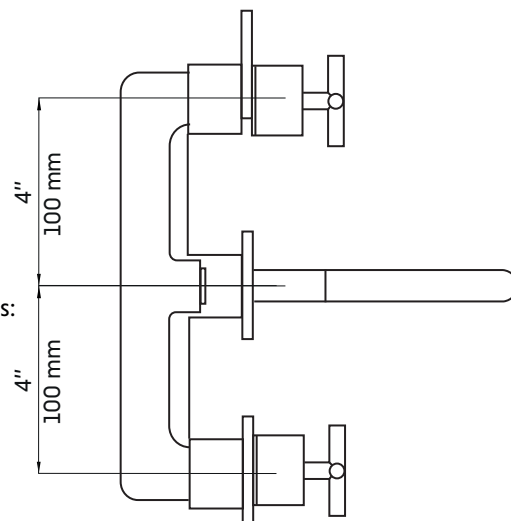

## Fourchette d'ajustement / Adjustable range:

- 1-7/8" - 2-3/8"
- 50mm - 60mm

## Recommandation/Recommendation

- 2-1/8"
- 55 mm

\* Ces dimensions de fixations sont en pouce ou en millimètres et peuvent varier de  $\pm 1/4"$  (6 mm). Le dessin n'est pas à l'échelle. Ces dimensions peuvent être changées à la discrétion du fabricant. Aucune responsabilité n'est assumée.  
\* All dimensions are in inches or millimetres and may vary from  $\pm 1/4"$  (6 mm). Illustrations are not drawn to scale. Dimensions may vary. These dimensions may be changed at the discretion of the manufacturer. No responsibility is assumed.