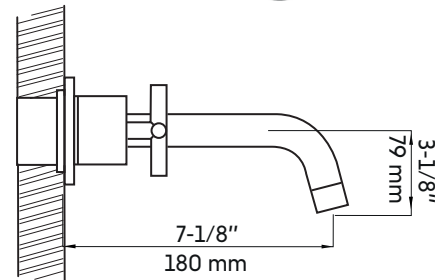

## Features:

- Solid brass construction
- Wall mounted installation
- 2 handles
- Corrosion resistant
- Ceramic cartridge
- Pressure regulating system
- Connects with 1/2" hoses

## Fourchette d'ajustement / Adjustable range:

- 1-7/8" - 2-3/8"
- 50mm - 60mm

## Recommandation/Recommendation

- 2-1/8"
- 55 mm

\* Ces dimensions de fixations sont en pouce ou en millimètres et peuvent varier de  $\pm 1/4"$  (6 mm). Le dessin n'est pas à l'échelle. Ces dimensions peuvent être changées à la discrétion du fabricant. Aucune responsabilité n'est assumée.  
\* All dimensions are in inches or millimetres and may vary from  $\pm 1/4"$  (6 mm). Illustrations are not drawn to scale. Dimensions may vary. These dimensions may be changed at the discretion of the manufacturer. No responsibility is assumed.