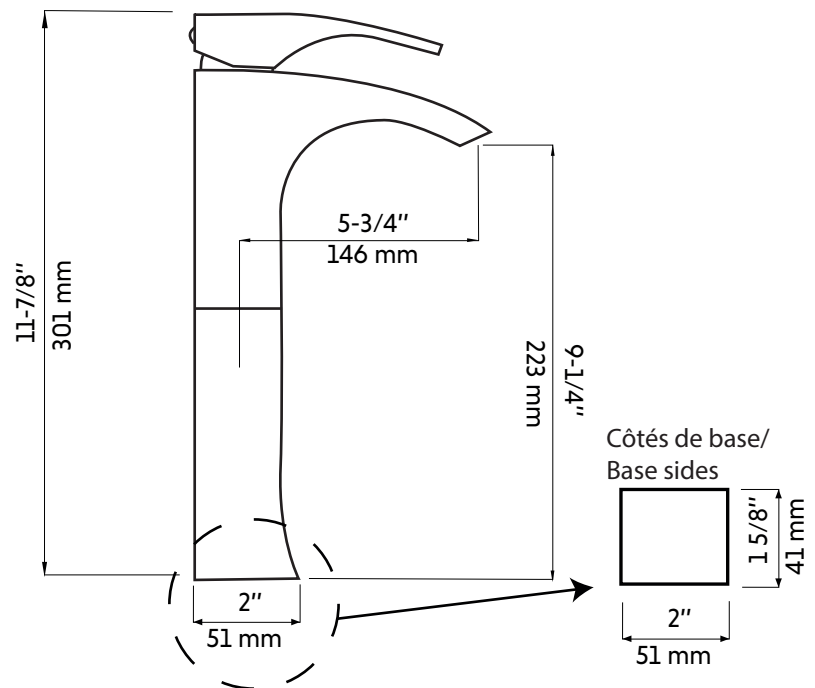

# ROSARIO

Robinet de lavabo chrome  
Chrome lavatory faucet

Agua

**Product box:**  
13 X 7 X 3 inch. / 3 lbs  
34 X 17 X 8 cm / 2 kg

## Caractéristiques:

- Construction en laiton massif
- Installation monotrou
- Poignée unique pour simplifier le contrôle
- Résistant à la corrosion
- Cartouche en céramique
- Système de pression équilibrée
- Connexion avec des tuyaux 3/8"
- Pression: 1.84 gpm max, 60psi

## Features:

- Solid brass construction
- Single hole installation
- Single handle to simplify control
- Corrosion resistant
- Ceramic cartridge
- Pressure regulating system
- Connects with 3/8" hoses
- Pressure: 1.84 gpm max, 60psi

## Warranty and certifications:

- CSA (B125.1-18) and CUPC (ASME A112.18.1) certification
- Life warranty on cartridge
- 15-year warranty on chrome finish

\* Ces dimensions de fixations sont en pouce ou en millimètres et peuvent varier de  $\pm 1/4"$  (6 mm). Le dessin n'est pas à l'échelle. Ces dimensions peuvent être changées à la discrétion du fabricant. Aucune responsabilité n'est assumée.  
\* All dimensions are in inches or millimeters and may vary from  $\pm 1/4"$  (6 mm). Illustrations are not drawn to scale. Dimensions may vary. These dimensions may be changed at the discretion of the manufacturer. No responsibility is assumed.