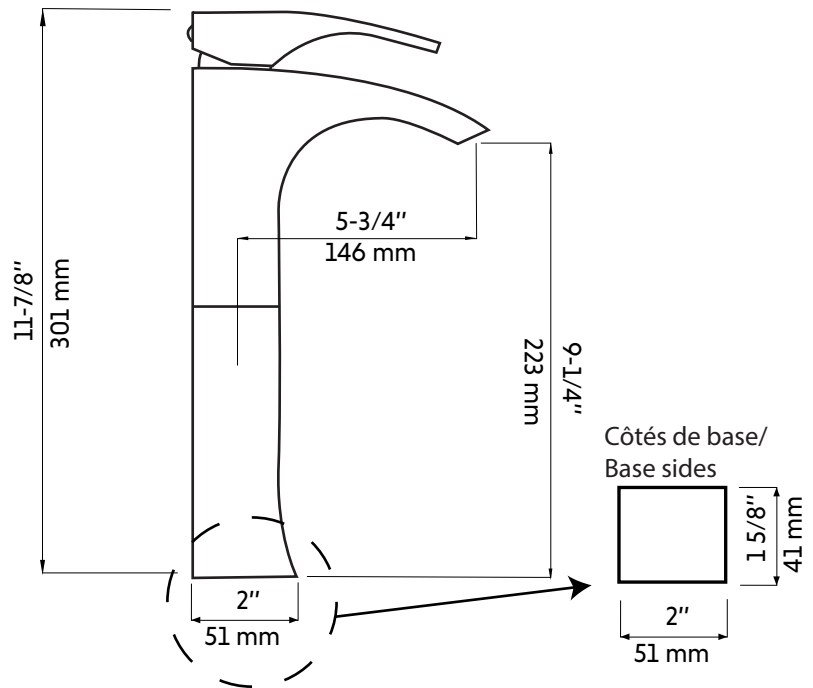

ROSARIO-BK

Agua

Robinet de lavabo noir mat
Matte black lavatory faucet

Product box:
13 X 7 X 3 inch. / 3 lbs
34 X 17 X 8 cm / 2 kg

Caractéristiques:

- Construction en laiton massif
- Installation monotrou
- Poignée unique pour simplifier le contrôle
- Résistant à la corrosion
- Cartouche en céramique
- Système de pression équilibrée
- Connexion avec des tuyaux 3/8"
- Pression: 1.84 gpm max, 60psi

Features:

- Solid brass construction
- Single hole installation
- Single handle to simplify control
- Corrosion resistant
- Ceramic cartridge
- Pressure regulating system
- Connects with 3/8" hoses
- Pressure: 1.84 gpm max, 60psi

* Ces dimensions de fixations sont en pouce ou en millimètres et peuvent varier de $\pm 1/4"$ (6 mm). Le dessin n'est pas à l'échelle. Ces dimensions peuvent être changées à la discrétion du fabricant. Aucune responsabilité n'est assumée.

* All dimensions are in inches or millimeters and may vary from $\pm 1/4"$ (6 mm). Illustrations are not drawn to scale. Dimensions may vary. These dimensions may be changed at the discretion of the manufacturer. No responsibility is assumed.