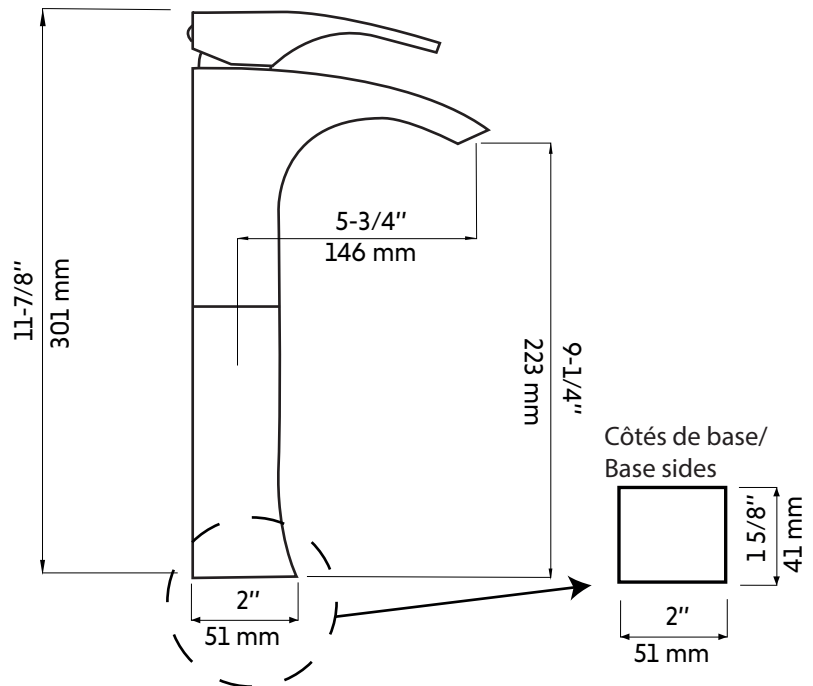

ROSARIO-BK

Agua

Robinet de lavabo noir mat
Matte black lavatory faucet

Product box:
13 X 7 X 3 inch. / 3 lbs
34 X 17 X 8 cm / 2 kg

Caractéristiques:

- Construction en laiton massif
- Installation monotrou
- Poignée unique pour simplifier le contrôle
- Résistant à la corrosion
- Cartouche en céramique
- Système de pression équilibrée
- Connexion avec des tuyaux 3/8"
- Pression: 1.84 gpm max, 60psi

- Solid brass construction
- Single hole installation
- Single handle to simplify control
- Corrosion resistant
- Ceramic cartridge
- Pressure regulating system
- Connects with 3/8" hoses
- Pressure: 1.84 gpm max, 60psi

* Ces dimensions de fixations sont en pouce ou en millimètres et peuvent varier de $\pm 1/4"$ (6 mm). Le dessin n'est pas à l'échelle. Ces dimensions peuvent être changées à la discrétion du fabricant. Aucune responsabilité n'est assumée.

* All dimensions are in inches or millimeters and may vary from $\pm 1/4"$ (6 mm). Illustrations are not drawn to scale. Dimensions may vary. These dimensions may be changed at the discretion of the manufacturer. No responsibility is assumed.