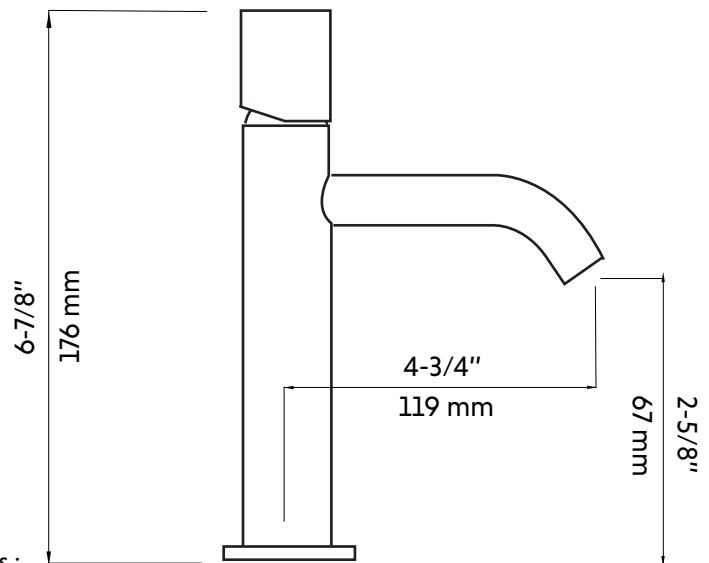

ROSABELLE-BK

Agua

Robinet de lavabo noir mat
Matte black lavatory faucet

Product box:
12 X 8 X 3 inch. / 2 lbs
30 X 19 X 7 cm / 1 kg

Caractéristiques:

- Construction en laiton massif
- Installation monotrou
- Poignée unique pour simplifier le contrôle
- Résistant à la corrosion
- Cartouche en céramique
- Système de pression équilibrée
- Connexion avec des tuyaux 3/8"
- Pression: 1.82 gpm max, 60psi

Features:

- Solid brass construction
- Single hole installation
- Single handle to simplify control
- Corrosion resistant
- Ceramic cartridge
- Pressure regulating system
- Connects with 3/8" hoses
- Pressure: 1.82 gpm max, 60psi

* Ces dimensions de fixations sont en pouce ou en millimètres et peuvent varier de $\pm 1/4"$ (6 mm). Le dessin n'est pas à l'échelle. Ces dimensions peuvent être changées à la discrétion du fabricant. Aucune responsabilité n'est assumée.

* All dimensions are in inches or millimetres and may vary from $\pm 1/4"$ (6 mm). Illustrations are not drawn to scale. Dimensions may vary. These dimensions may be changed at the discretion of the manufacturer. No responsibility is assumed.