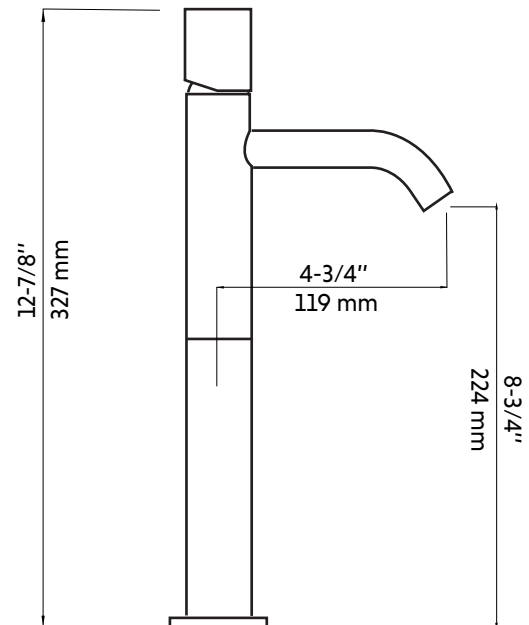

ROSABELLA-BK

Agua

Robinet de lavabo noir mat
Matte black lavatory faucet

Product box:
13 X 8 X 3 inch. / 3 lbs
34 X 20 X 8 cm / 2 kg

Caractéristiques:

- Construction en laiton massif
- Installation monotrou
- Poignée unique pour simplifier le contrôle
- Résistant à la corrosion
- Cartouche en céramique
- Système de pression équilibrée
- Connexion avec des tuyaux 3/8"
- Pression: 1.82 gpm max, 60psi

Features:

- Solid brass construction
- Single hole installation
- Single handle to simplify control
- Corrosion resistant
- Ceramic cartridge
- Pressure regulating system
- Connects with 3/8" hoses
- Pressure: 1.82 gpm max, 60psi

* Ces dimensions de fixations sont en pouce ou en millimètres et peuvent varier de $\pm 1/4"$ (6 mm). Le dessin n'est pas à l'échelle. Ces dimensions peuvent être changées à la discrétion du fabricant. Aucune responsabilité n'est assumée.

* All dimensions are in inches or millimetres and may vary from $\pm 1/4"$ (6 mm). Illustrations are not drawn to scale. Dimensions may vary. These dimensions may be changed at the discretion of the manufacturer. No responsibility is assumed.