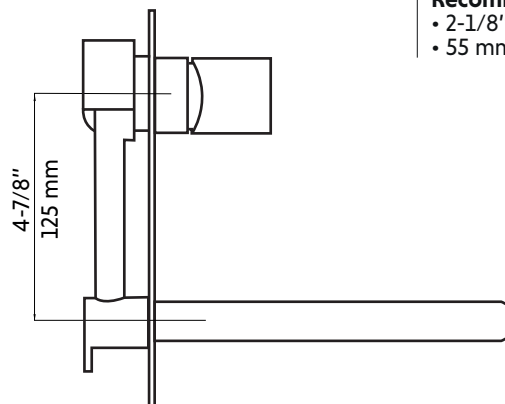

ROSA-GD

Agua

Robinet de lavabo mural or brossé à poignée simple
Brushed brass (gold) single handle wall mounted lavatory

Product box:
11 X 8 X 3 inch. / 4 lbs
29 X 19 X 7 cm / 2 kg

Caractéristiques:

- Construction en laiton massif
- Installation murale
- Poignée unique texturée pour simplifier le contrôle
- Résistant à la corrosion
- Cartouche en céramique
- Système de pression équilibrée
- Connexion avec des tuyaux 1/2"
- Pression: 1.9 gpm max, 60psi

Features:

- Solid brass construction
- Wall mounted installation
- Textured single handle to simplify control
- Corrosion resistant
- Ceramic cartridge
- Pressure regulating system
- Connects with 1/2" hoses
- Pressure: 1.9 gpm max, 60psi

Recommandation/Recommendation

- 2-1/8"
- 55 mm

* Ces dimensions de fixations sont en pouce ou en millimètres et peuvent varier de $\pm 1/4"$ (6 mm). Le dessin n'est pas à l'échelle. Ces dimensions peuvent être changées à la discrétion du fabricant. Aucune responsabilité n'est assumée.

* All dimensions are in inches or millimetres and may vary from $\pm 1/4"$ (6 mm). Illustrations are not drawn to scale. Dimensions may vary. These dimensions may be changed at the discretion of the manufacturer. No responsibility is assumed.