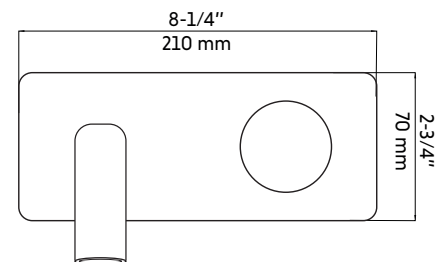

Recommandation/Recommendation

- 2-1/8"
- 55 mm

* Ces dimensions de fixations sont en pouce ou en millimètres et peuvent varier de $\pm 1/4"$ (6 mm). Le dessin n'est pas à l'échelle. Ces dimensions peuvent être changées à la discrétion du fabricant. Aucune responsabilité n'est assumée.

* All dimensions are in inches or millimetres and may vary from $\pm 1/4"$ (6 mm). Illustrations are not drawn to scale. Dimensions may vary. These dimensions may be changed at the discretion of the manufacturer. No responsibility is assumed.