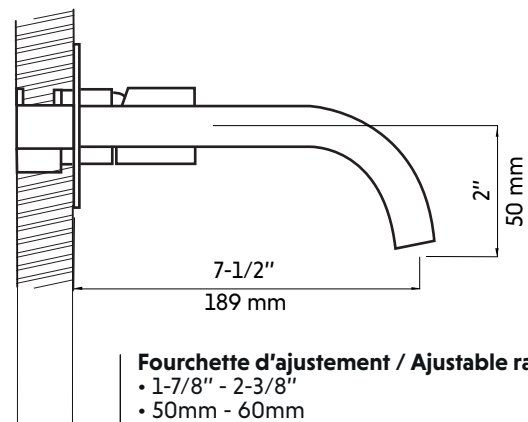

ROSA-GD

Agua

Robinet de lavabo mural or brossé à poignée simple
Brushed brass (gold) single handle wall mounted lavatory

Product box:
11 X 8 X 3 inch. / 4 lbs
29 X 19 X 7 cm / 2 kg

Caractéristiques:

- Construction en laiton massif
- Installation murale
- Poignée unique texturée pour simplifier le contrôle
- Résistant à la corrosion
- Cartouche en céramique
- Système de pression équilibrée
- Connexion avec des tuyaux 1/2"
- Pression: 1.9 gpm max, 60psi

Features:

- Solid brass construction
- Wall mounted installation
- Textured single handle to simplify control
- Corrosion resistant
- Ceramic cartridge
- Pressure regulating system
- Connects with 1/2" hoses
- Pressure: 1.9 gpm max, 60psi

Recommandation/Recommendation

- 2-1/8"
- 55 mm

* Ces dimensions de fixations sont en pouce ou en millimètres et peuvent varier de $\pm 1/4"$ (6 mm). Le dessin n'est pas à l'échelle. Ces dimensions peuvent être changées à la discrétion du fabricant. Aucune responsabilité n'est assumée.

* All dimensions are in inches or millimetres and may vary from $\pm 1/4"$ (6 mm). Illustrations are not drawn to scale. Dimensions may vary. These dimensions may be changed at the discretion of the manufacturer. No responsibility is assumed.