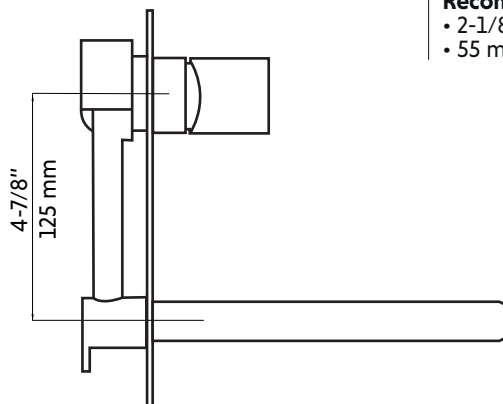

ROSA-BK

Agua

Robinet de lavabo mural noir mat à poignée simple
Matte black single handle wall mounted lavatory faucet

Product box:
11 X 8 X 3 inch. / 4 lbs
29 X 19 X 7 cm / 2 kg

Caractéristiques:

- Construction en laiton massif
- Installation murale
- Poignée unique texturée pour simplifier le contrôle
- Résistant à la corrosion
- Cartouche en céramique
- Système de pression équilibrée
- Connexion avec des tuyaux 1/2"
- Pression: 1.9 gpm max, 60psi

Features:

- Solid brass construction
- Wall mounted installation
- Textured single handle to simplify control
- Corrosion resistant
- Ceramic cartridge
- Pressure regulating system
- Connects with 1/2" hoses
- Pressure: 1.9 gpm max, 60psi

Fourchette d'ajustement / Adjustable range:

- 1-7/8" - 2-3/8"
- 50mm - 60mm

Recommandation/Recommendation

- 2-1/8"
- 55 mm

* Ces dimensions de fixations sont en pouce ou en millimètres et peuvent varier de $\pm 1/4"$ (6 mm). Le dessin n'est pas à l'échelle. Ces dimensions peuvent être changées à la discrétion du fabricant. Aucune responsabilité n'est assumée.

* All dimensions are in inches or millimeters and may vary from $\pm 1/4"$ (6 mm). Illustrations are not drawn to scale. Dimensions may vary. These dimensions may be changed at the discretion of the manufacturer. No responsibility is assumed.