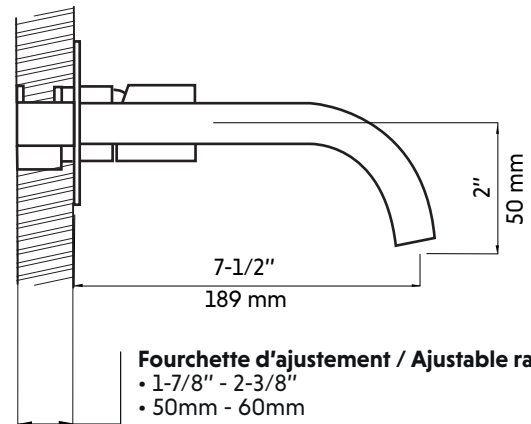

ROSA-BK

Agua

Robinet de lavabo mural noir mat à poignée simple
Matte black single handle wall mounted lavatory faucet

Product box:
11 X 8 X 3 inch. / 4 lbs
29 X 19 X 7 cm / 2 kg

Caractéristiques:

- Construction en laiton massif
- Installation murale
- Poignée unique texturée pour simplifier le contrôle
- Résistant à la corrosion
- Cartouche en céramique
- Système de pression équilibrée
- Connexion avec des tuyaux 1/2"
- Pression: 1.9 gpm max, 60psi

Features:

- Solid brass construction
- Wall mounted installation
- Textured single handle to simplify control
- Corrosion resistant
- Ceramic cartridge
- Pressure regulating system
- Connects with 1/2" hoses
- Pressure: 1.9 gpm max, 60psi

Fourchette d'ajustement / Adjustable range:

- 1-7/8" - 2-3/8"
- 50mm - 60mm

Recommandation/Recommendation

- 2-1/8"
- 55 mm

* Ces dimensions de fixations sont en pouce ou en millimètres et peuvent varier de $\pm 1/4"$ (6 mm). Le dessin n'est pas à l'échelle. Ces dimensions peuvent être changées à la discrétion du fabricant. Aucune responsabilité n'est assumée.

* All dimensions are in inches or millimeters and may vary from $\pm 1/4"$ (6 mm). Illustrations are not drawn to scale. Dimensions may vary. These dimensions may be changed at the discretion of the manufacturer. No responsibility is assumed.