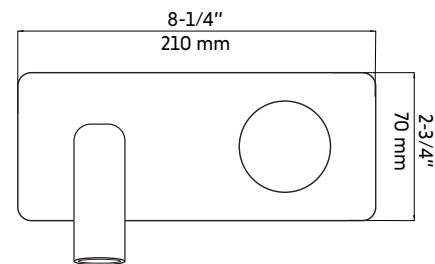

Fourchette d'ajustement / Adjustable range:

- 1-7/8" - 2-3/8"
- 50mm - 60mm

Recommandation/Recommendation

- 2-1/8"
- 55 mm

* Ces dimensions de fixations sont en pouce ou en millimètres et peuvent varier de $\pm 1/4"$ (6 mm). Le dessin n'est pas à l'échelle. Ces dimensions peuvent être changées à la discrétion du fabricant. Aucune responsabilité n'est assumée.

* All dimensions are in inches or millimeters and may vary from $\pm 1/4"$ (6 mm). Illustrations are not drawn to scale. Dimensions may vary. These dimensions may be changed at the discretion of the manufacturer. No responsibility is assumed.